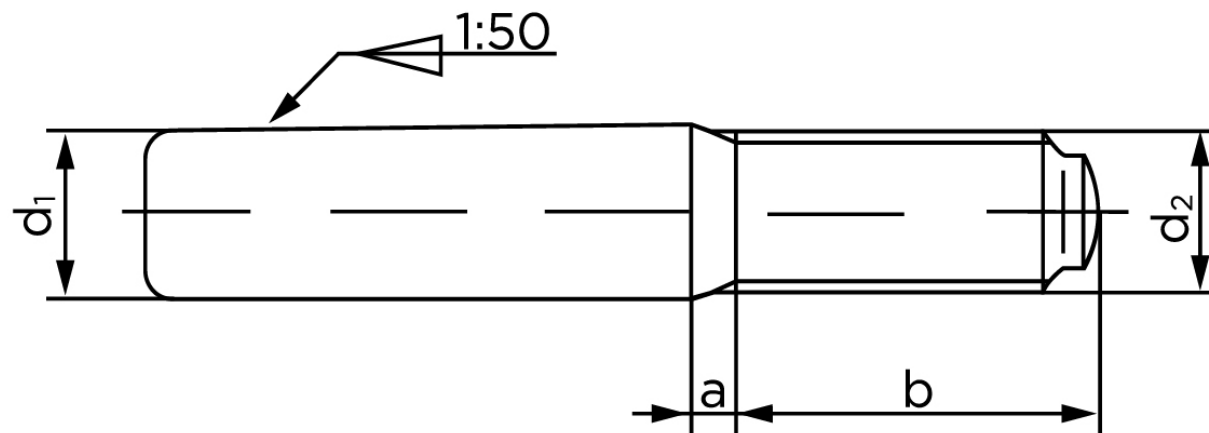

Konisk Stift DIN 258 Med Udvendig Gevind Ubehandlet Stål M6x60 (25 Stk)

SKU: 002580000060060

GTIN: 4043952062005

Norm	DIN 258
Dimensions	6
$b_{min.}$	18
d_2	6,6
d_3	M 6
l_2	30

Bemærk disse data er vejledende, og informationerne skal anses som vejledende, Bolte.dk stiller ingen garanti eller kan stilles til ansvar for overstående datatabel. Er du i tvivl så kontakt os på 75154999.