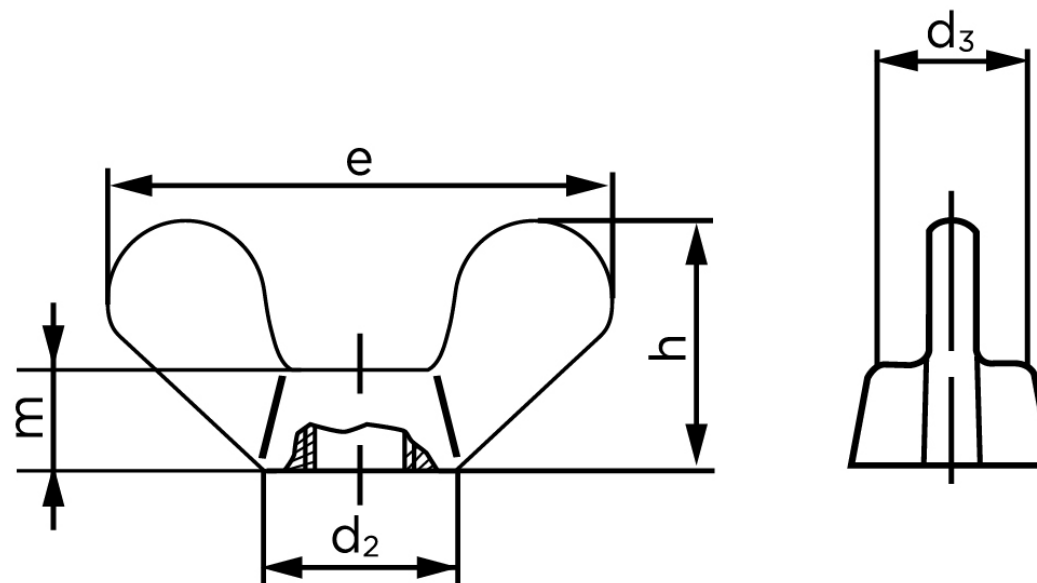

Vingemøtrik DIN 315 Elforzinket Støbejern - Afrundet Vinger M12 (50 Stk)

SKU: 003150100120000

GTIN: 4043952063828

Norm	DIN 315
Dimensions	12
$e_{\max.}$	65
$h_{\max.}$	33,5
$m_{\max.}$	14
$d_2 \max.$	23
$d_3 \max.$	19,5

Bemærk disse data er vejledende, og informationerne skal anses som vejledende, Bolte.dk stiller ingen garanti eller kan stilles til ansvar for overstående datatabel. Er du i tvivl så kontakt os på 75154999.

Vil du vide mere om dette produkt
Forespørg pris her