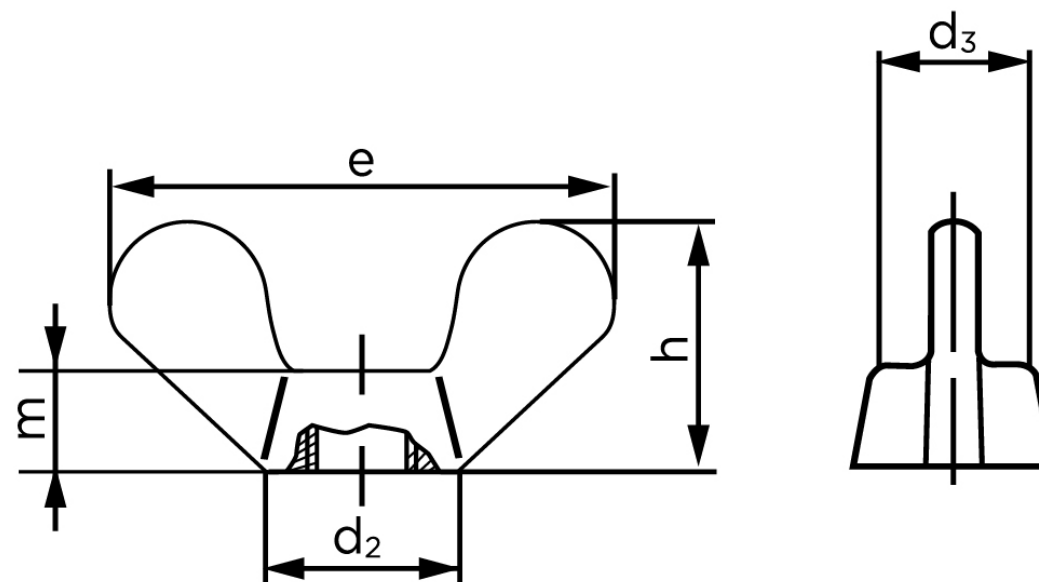

Vingemøtrik DIN 315 Støbejern - Afrundet Vinger M14 (50 Stk)

SKU: 003150000140000

GTIN: 4043952063736

Norm	DIN 315
Dimensions	14
$e_{max.}$	63,5
$h_{max.}$	32,3
$m_{max.}$	12
$d_2 \text{ max.}$	21,5
Bemærkning	* Denne størrelse er ikke standardiseret

Bemærk disse data er vejledende, og informationerne skal anses som vejledende, Bolte.dk stiller ingen garanti eller kan stilles til ansvar for overstående datatabel. Er du i tvivl så kontakt os på 75154999.

Vil du vide mere om dette produkt
Forespørg pris her