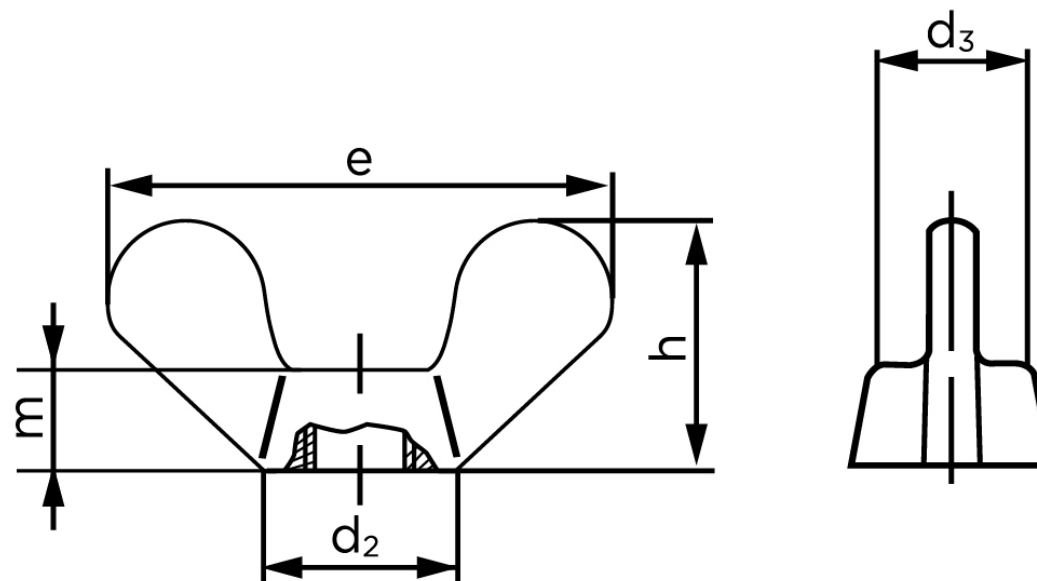

Vingemøtrik DIN 315 Støbejern - Afrundet Vinger M16 (20 Stk)

SKU: 003150000160000

GTIN: 4043952063743

Norm	DIN 315
Dimensions	16
$e_{\max.}$	73
$h_{\max.}$	37,5
$m_{\max.}$	17
$d_2 \max.$	29
$d_3 \max.$	23

Bemærk disse data er vejledende, og informationerne skal anses som vejledende, Bolte.dk stiller ingen garanti eller kan stilles til ansvar for overstående datatabel. Er du i tvivl så kontakt os på 75154999.

Vil du vide mere om dette produkt
Forespørg pris her