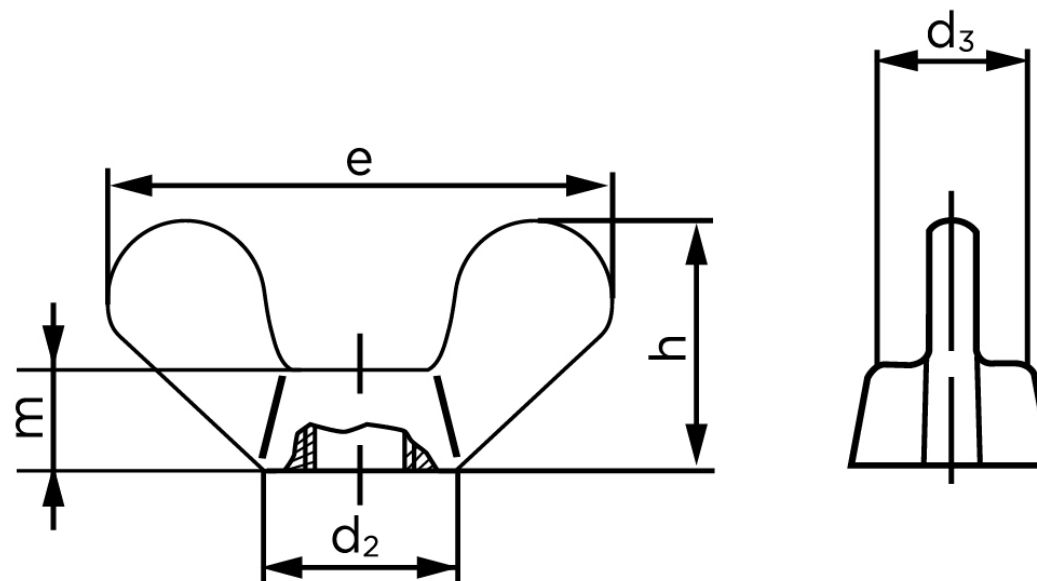

Vingemøtrik DIN 315 Rustfri A2 - Afrundet Vinger M16 (10 Stk)

SKU: 003159200160000

GTIN: 4043952700761

Norm	DIN 315
Dimensions	16
$e_{max.}$	73
$h_{max.}$	37,5
$m_{max.}$	17
$d_2 max.$	29
$d_3 max.$	23

Bemærk disse data er vejledende, og informationerne skal anses som vejledende, Bolte.dk stiller ingen garanti eller kan stilles til ansvar for overstående datatabel. Er du i tvivl så kontakt os på 75154999.