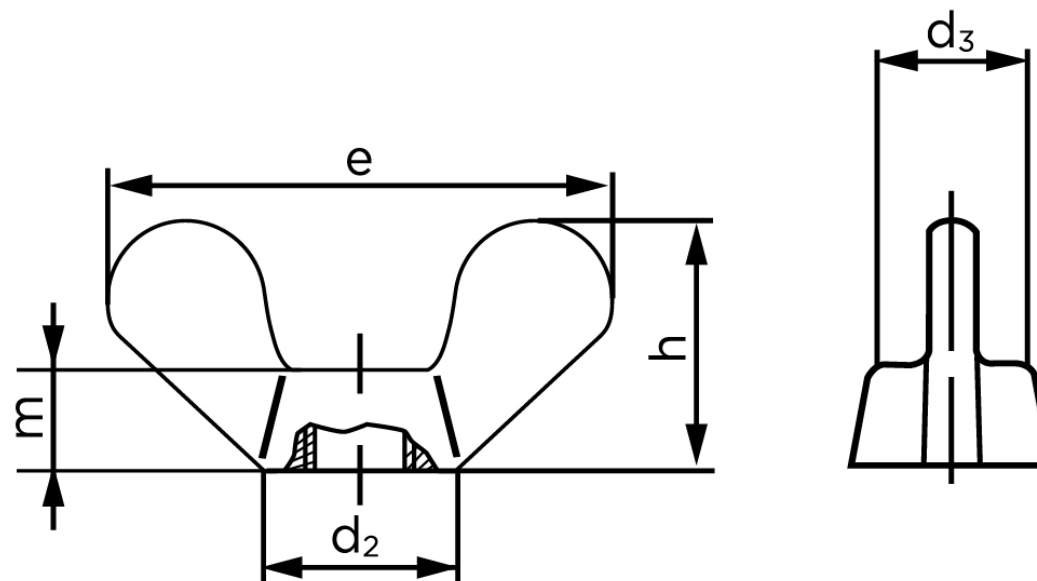

Vingemøtrik DIN 315 Støbejern - Afrundet Vinger M20 (25 Stk)

SKU: 003150000200000

GTIN: 4043952063750

Norm	DIN 315
Dimensions	20
$e_{max.}$	90
$h_{max.}$	46,5
$m_{max.}$	21
$d_2 \text{ max.}$	35
$d_3 \text{ max.}$	29

Bemærk disse data er vejledende, og informationerne skal anses som vejledende, Bolte.dk stiller ingen garanti eller kan stilles til ansvar for overstående datatabel. Er du i tvivl så kontakt os på 75154999.

Vil du vide mere om dette produkt
Forespørg pris her