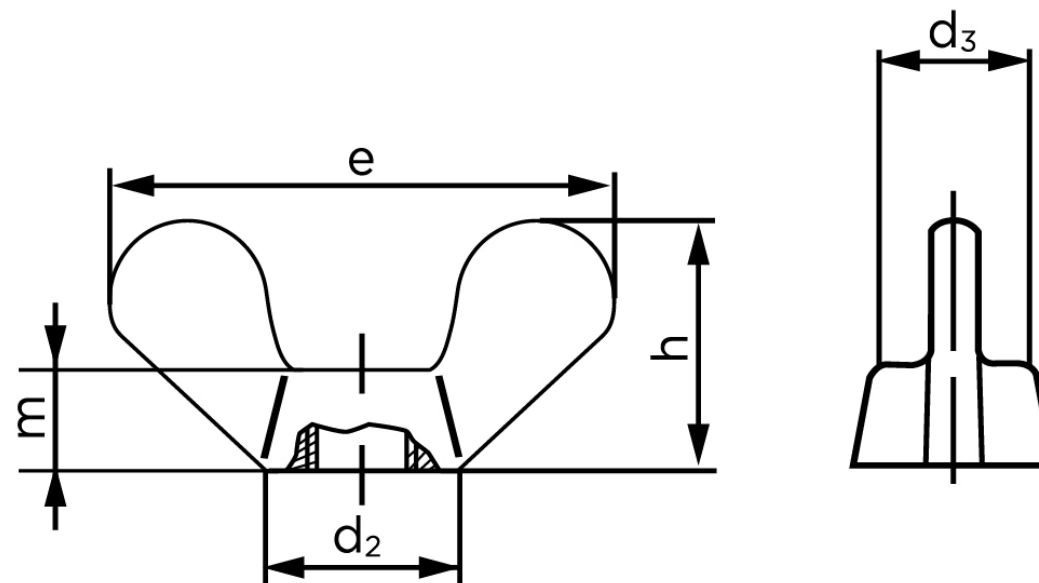

Vingemøtrik DIN 315 Elforzinket Støbejern - Afrundet Vinger M20 (10 Stk)

SKU: 003150100200000

GTIN: 4043952063859

Norm	DIN 315
Dimensions	20
$e_{\max.}$	90
$h_{\max.}$	46,5
$m_{\max.}$	21
$d_2 \max.$	35
$d_3 \max.$	29

Bemærk disse data er vejledende, og informationerne skal anses som vejledende, Bolte.dk stiller ingen garanti eller kan stilles til ansvar for overstående datatabel. Er du i tvivl så kontakt os på 75154999.

Vil du vide mere om dette produkt
Forespørg pris her