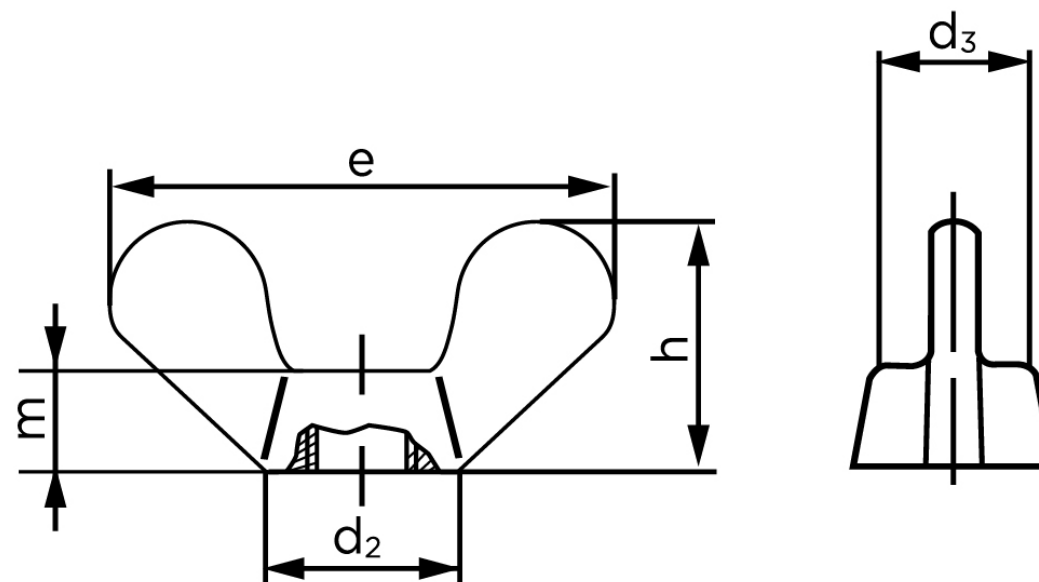

Vingemøtrik DIN 315 Rustfri A2 - Afrundet Vinger M20 (10 Stk)

SKU: 003159200200000

GTIN: 4043952700778

Norm	DIN 315
Dimensions	20
$e_{max.}$	90
$h_{max.}$	46,5
$m_{max.}$	21
d_2 max.	35
d_3 max.	29

Bemærk disse data er vejledende, og informationerne skal anses som vejledende, Bolte.dk stiller ingen garanti eller kan stilles til ansvar for overstående datatabel. Er du i tvivl så kontakt os på 75154999.