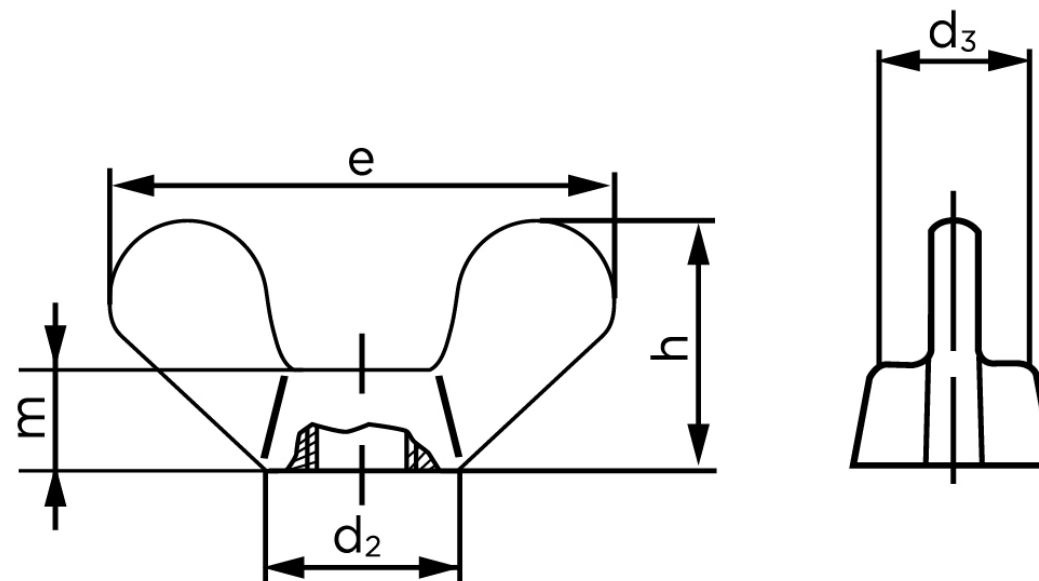

Vingemøtrik DIN 315 Støbejern - Afrundet Vinger M4 (100 Stk)

SKU: 003150000040000

GTIN: 4043952063675

Norm	DIN 315
Dimensions	4
$e_{\max.}$	20
$h_{\max.}$	10,5
$m_{\max.}$	4,6
$d_2 \max.$	8
$d_3 \max.$	7

Bemærk disse data er vejledende, og informationerne skal anses som vejledende, Bolte.dk stiller ingen garanti eller kan stilles til ansvar for overstående datatabel. Er du i tvivl så kontakt os på 75154999.

Vil du vide mere om dette produkt
Forespørg pris her