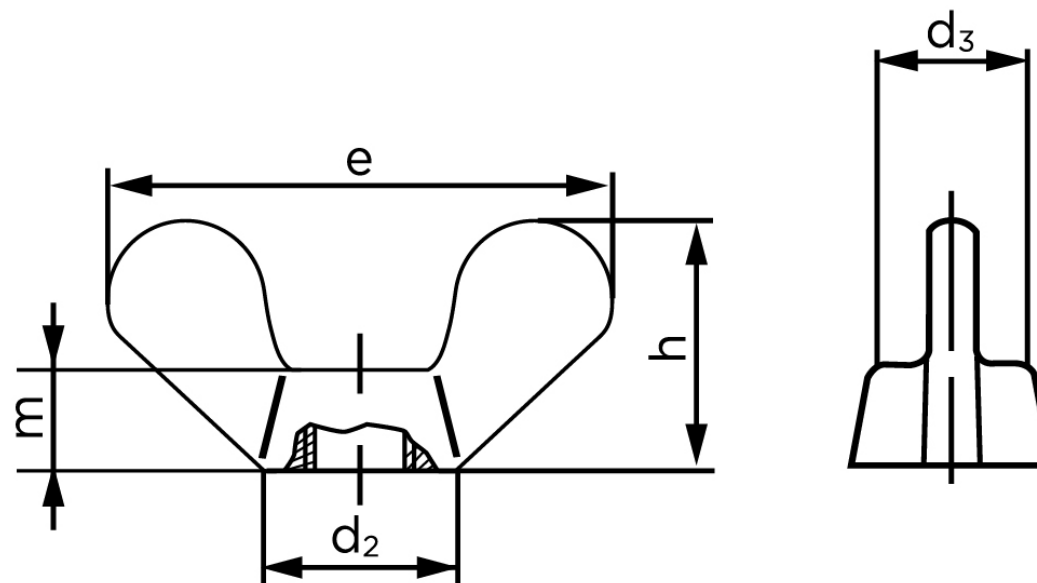

Vingemøtrik DIN 315 Elforzinket Støbejern - Afrundet Vinger M4 (100 Stk)

SKU: 003150100040000

GTIN: 4043952063774

Norm	DIN 315
Dimensions	4
$e_{\max.}$	20
$h_{\max.}$	10,5
$m_{\max.}$	4,6
$d_2 \max.$	8
$d_3 \max.$	7

Bemærk disse data er vejledende, og informationerne skal anses som vejledende, Bolte.dk stiller ingen garanti eller kan stilles til ansvar for overstående datatabel. Er du i tvivl så kontakt os på 75154999.

Vil du vide mere om dette produkt
Forespørg pris her