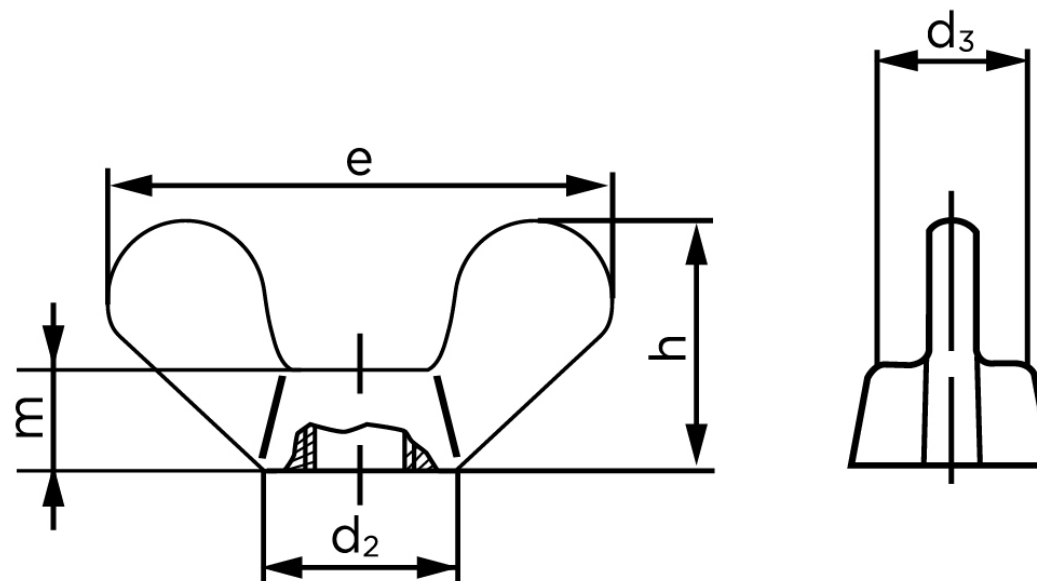

Vingemøtrik DIN 315 Messing - Afrundet Vinger M4 (100 Stk)

SKU: 003157000040000

GTIN: 4043952063880

Norm	DIN 315
Dimensions	4
$e_{max.}$	20
$h_{max.}$	10,5
$m_{max.}$	4,6
$d_2 max.$	8
$d_3 max.$	7

Bemærk disse data er vejledende, og informationerne skal anses som vejledende, Bolte.dk stiller ingen garanti eller kan stilles til ansvar for overstående datatabel. Er du i tvivl så kontakt os på 75154999.