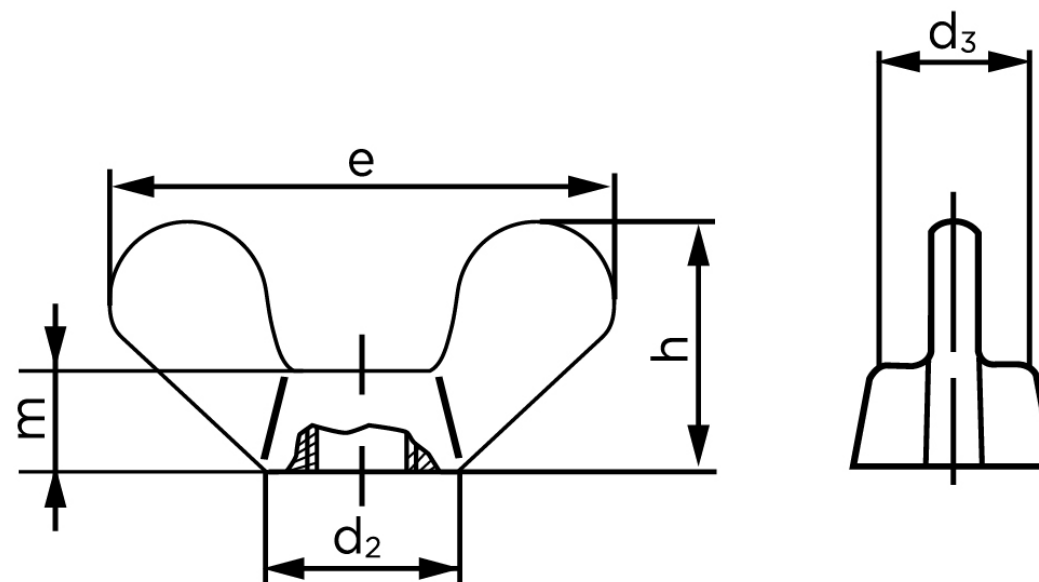

## Vingemøtrik DIN 315 Støbejern - Afrundet Vinger M5 (100 Stk)

SKU: 003150000050000

GTIN: 4043952063682

Norm	DIN 315
Dimensions	5
$e_{max.}$	26
$h_{max.}$	13
$m_{max.}$	6,5
$d_2$ max.	11
$d_3$ max.	9

Bemærk disse data er vejledende, og informationerne skal anses som vejledende, Bolte.dk stiller ingen garanti eller kan stilles til ansvar for overstående datatabel. Er du i tvivl så kontakt os på 75154999.