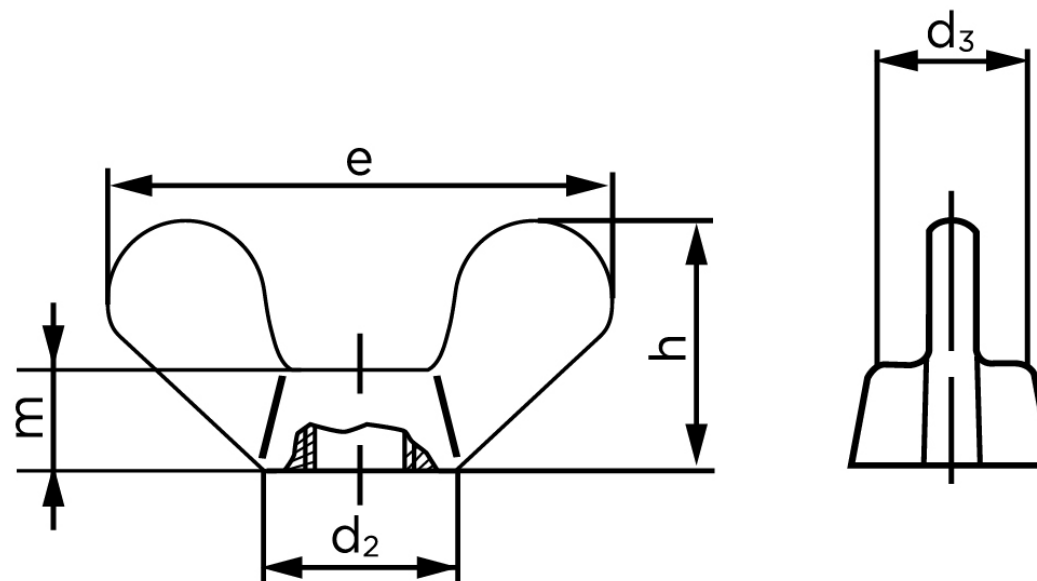

Vingemøtrik DIN 315 Støbejern - Afrundet Vinger M6 (100 Stk)

SKU: 003150000060000

GTIN: 4043952063699

Norm	DIN 315
Dimensions	6
$e_{max.}$	33
$h_{max.}$	17
$m_{max.}$	8
$d_2 max.$	13
$d_3 max.$	11

Bemærk disse data er vejledende, og informationerne skal anses som vejledende, Bolte.dk stiller ingen garanti eller kan stilles til ansvar for overstående datatabel. Er du i tvivl så kontakt os på 75154999.