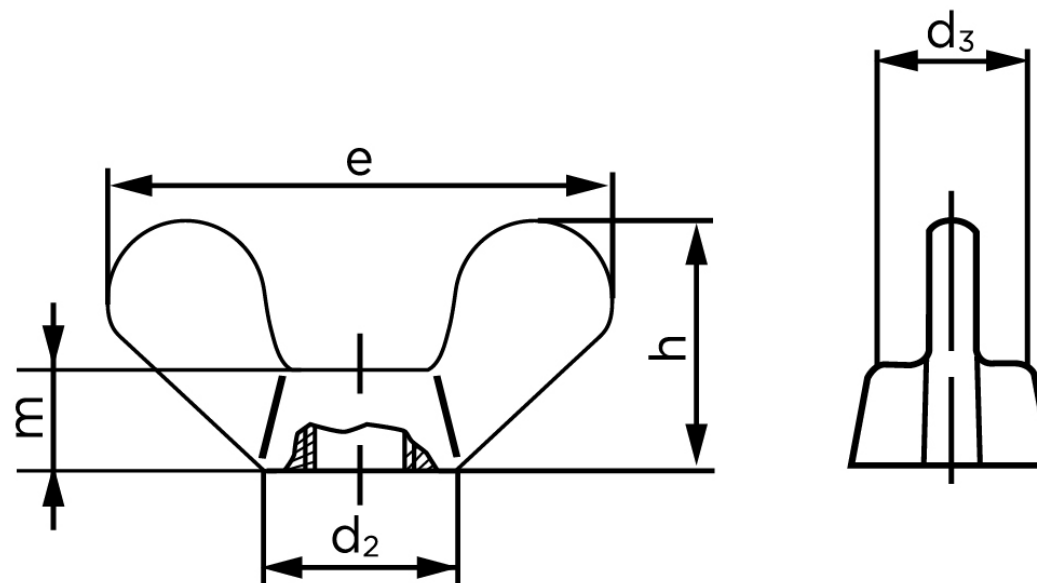

Vingemøtrik DIN 315 Elforzinket Støbejern - Afrundet Vinger M6 (100 Stk)

SKU: 003150100060000

GTIN: 4043952063798

Norm	DIN 315
Dimensions	6
$e_{\max.}$	33
$h_{\max.}$	17
$m_{\max.}$	8
$d_2 \max.$	13
$d_3 \max.$	11

Bemærk disse data er vejledende, og informationerne skal anses som vejledende, Bolte.dk stiller ingen garanti eller kan stilles til ansvar for overstående datatabel. Er du i tvivl så kontakt os på 75154999.

Vil du vide mere om dette produkt
Forespørg pris her