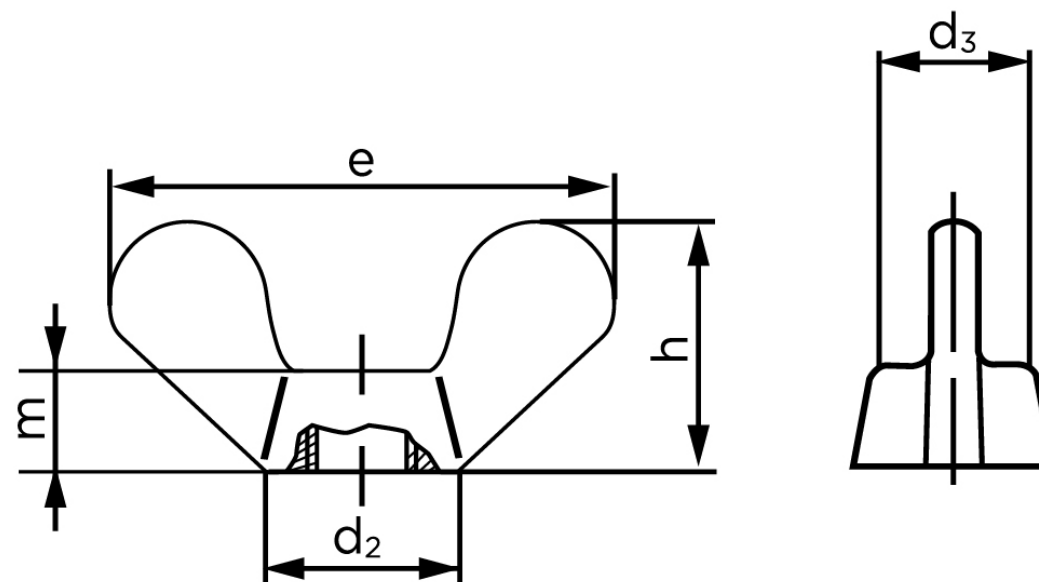

Vingemøtrik DIN 315 Messing - Afrundet Vinger M6 (100 Stk)

SKU: 003157000060000

GTIN: 4043952063903

Norm	DIN 315
Dimensions	6
$e_{max.}$	33
$h_{max.}$	17
$m_{max.}$	8
$d_2 \text{ max.}$	13
$d_3 \text{ max.}$	11

Bemærk disse data er vejledende, og informationerne skal anses som vejledende, Bolte.dk stiller ingen garanti eller kan stilles til ansvar for overstående datatabel. Er du i tvivl så kontakt os på 75154999.

Vil du vide mere om dette produkt
Forespørg pris her