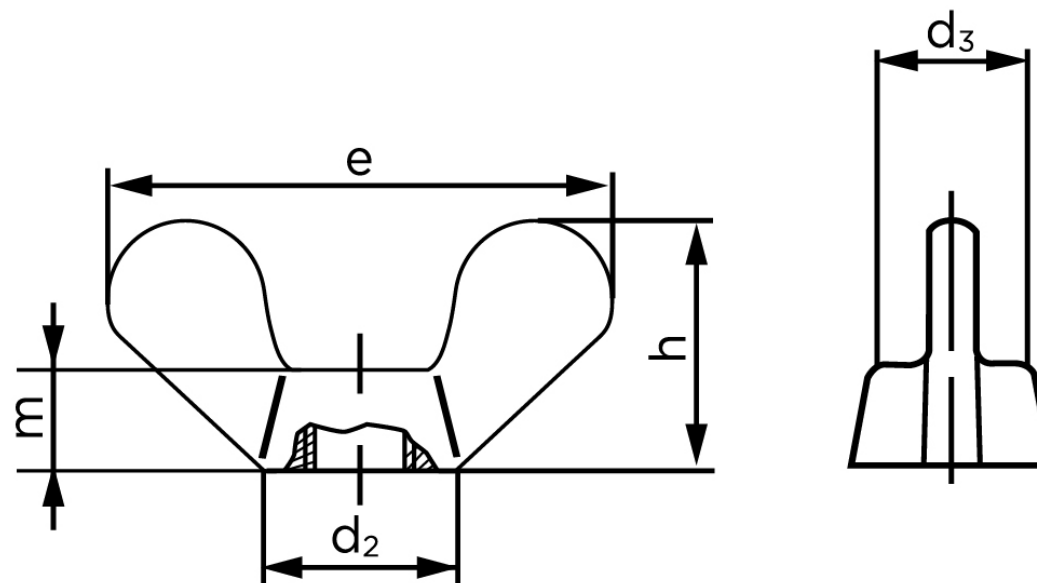

Vingemøtrik DIN 315 Forniklet Messing - Afrundet Vinger M6 (100 Stk)

SKU: 003157300060000

GTIN: 4043952063972

Norm	DIN 315
Dimensions	6
$e_{max.}$	33
$h_{max.}$	17
$m_{max.}$	8
$d_2 \text{ max.}$	13
$d_3 \text{ max.}$	11

Bemærk disse data er vejledende, og informationerne skal anses som vejledende, Bolte.dk stiller ingen garanti eller kan stilles til ansvar for overstående datatabel. Er du i tvivl så kontakt os på 75154999.

Vil du vide mere om dette produkt
Forespørg pris her