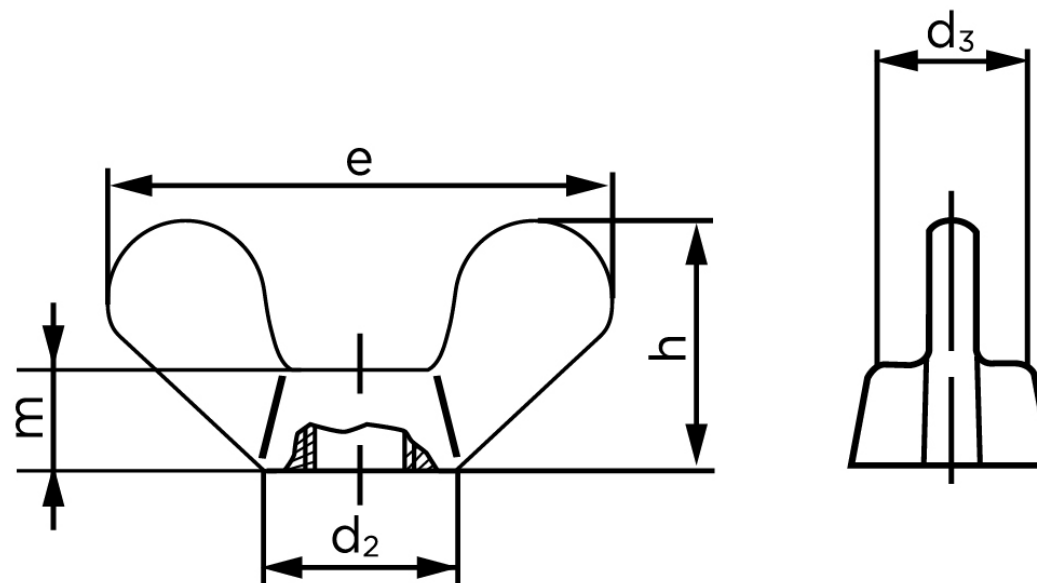

Vingemøtrik DIN 315 Rustfri A2 - Afrundet Vinger M6 (50 Stk)

SKU: 003159200060000

GTIN: 4043952064023

Norm	DIN 315
Dimensions	6
$e_{max.}$	33
$h_{max.}$	17
$m_{max.}$	8
$d_2 \text{ max.}$	13
$d_3 \text{ max.}$	11

Bemærk disse data er vejledende, og informationerne skal anses som vejledende, Bolte.dk stiller ingen garanti eller kan stilles til ansvar for overstående datatabel. Er du i tvivl så kontakt os på 75154999.

Vil du vide mere om dette produkt
Forespørg pris her