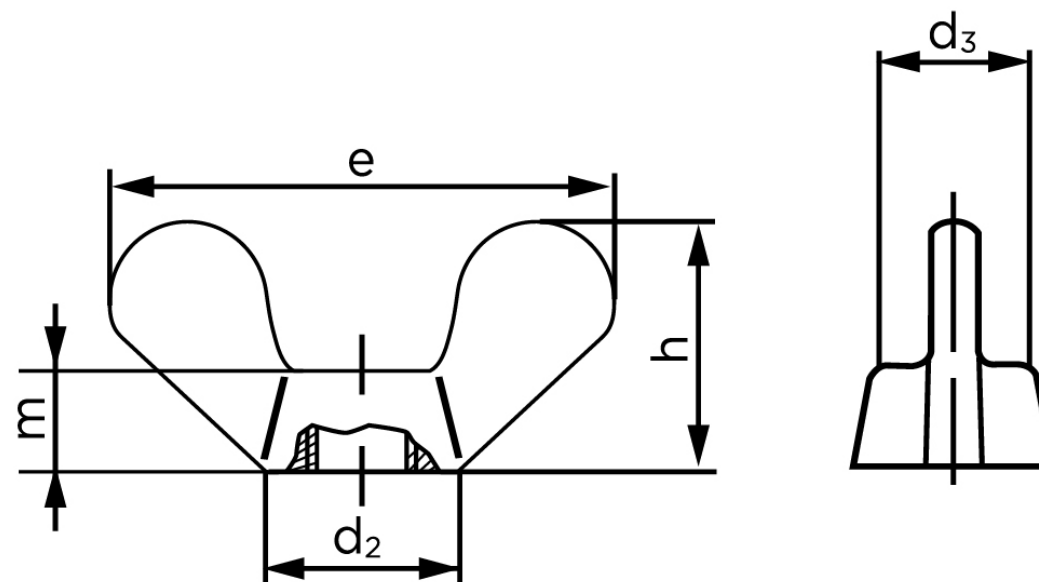

Vingemøtrik DIN 315 Messing - Afrundet Vinger M8 (100 Stk)

SKU: 003157000080000

GTIN: 4043952063910

Norm	DIN 315
Dimensions	8
$e_{max.}$	39
$h_{max.}$	20
$m_{max.}$	10
d_2 max.	16
d_3 max.	12,5

Bemærk disse data er vejledende, og informationerne skal anses som vejledende, Bolte.dk stiller ingen garanti eller kan stilles til ansvar for overstående datatabel. Er du i tvivl så kontakt os på 75154999.