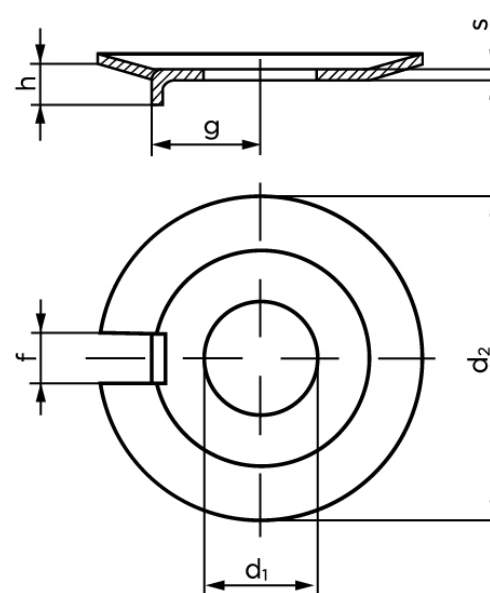

Sikringsblik Med Udvendig Tap DIN 432 Ubehandlet M14 (Ø15x33x1,2) (50 Stk)

SKU: 004320000150000

GTIN: 4043952070147

Norm	DIN 432
Dimensions	15
Nominelle størrelse	15
d_2	33
f	4,5
g	13
$h \approx$	4,5
s	1,2
Bemærkning	d_1 = nominal str

Bemærk disse data er vejledende, og informationerne skal anses som vejledende, Bolte.dk stiller ingen garanti eller kan stilles til ansvar for overstående datatabel. Er du i tvivl så kontakt os på 75154999.

Vil du vide mere om dette produkt

Forespørg pris her