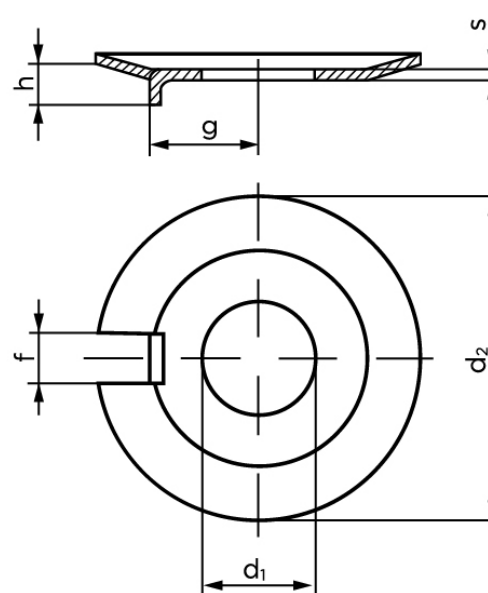

BOLTE.DK

KVALITETSSKRUER OG -BOLTE PÅ NETTET

Sikringsblik Med Udvendig Tap DIN 432 Elforzinket M20 (Ø21x42x1,6) (50 Stk)

SKU: 004320100210000

GTIN: 4043952070390

Norm	DIN 432
Dimensions	21
Nominelle størrelse	21
d_2	42
f	6,5
g	18
$h \approx$	4,5
s	1,6
Bemærkning	d_1 = nominal str

Bemærk disse data er vejledende, og informationerne skal anses som vejledende, Bolte.dk stiller ingen garanti eller kan stilles til ansvar for overstående datatabel. Er du i tvivl så kontakt os på 75154999.

Vil du vide mere om dette produkt

Forespørg pris her