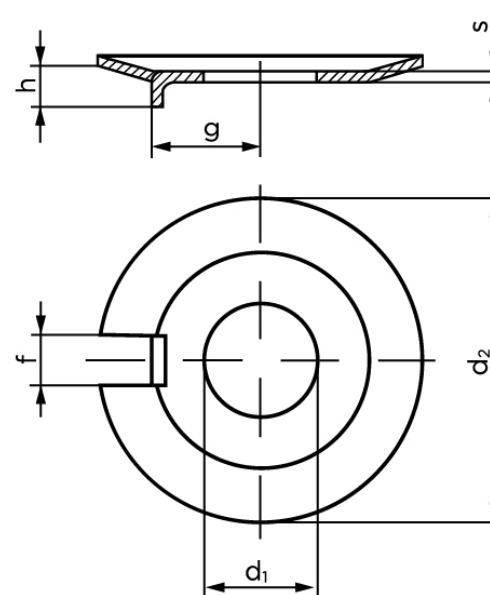

Sikringsblik Med Udvendig Tap DIN 432 Rustfri A2 M20 (Ø21x42x1,6) (25 Stk)

SKU: 004329200210000

GTIN: 4043952070611

Norm	DIN 432
Dimensions	21
Nominelle størrelse	21
d_2	42
f	6,5
g	18
$h \approx$	4,5
s	1,6
Bemærkning	d_1 = nominal str

Bemærk disse data er vejledende, og informationerne skal anses som vejledende, Bolte.dk stiller ingen garanti eller kan stilles til ansvar for overstående datatabel. Er du i tvivl så kontakt os på 75154999.

Vil du vide mere om dette produkt

Forespørg pris her