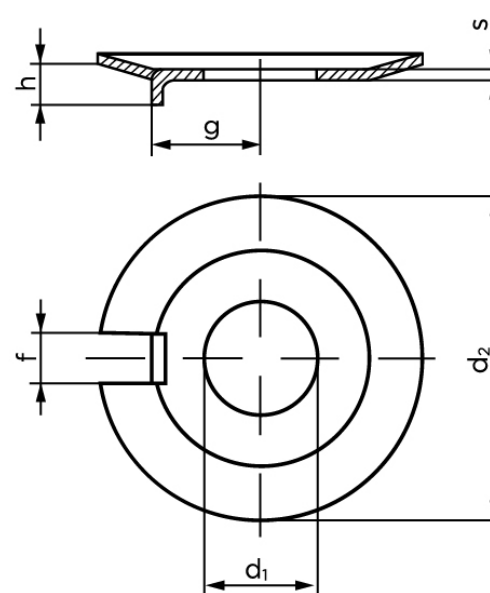

BOLTE.DK

KVALITETSSKRUER OG -BOLTE PÅ NETTET

Sikringsblik Med Udvendig Tap DIN 432 Rustfri-Syrefast A4 M20 (Ø21x42x1,6) (10 Stk)

SKU: 004329400210000

GTIN: 4043952070727

Norm	DIN 432
Dimensions	21
Nominelle størrelse	21
d_2	42
f	6,5
g	18
$h \approx$	4,5
s	1,6
Bemærkning	d_1 = nominal str

Bemærk disse data er vejledende, og informationerne skal anses som vejledende, Bolte.dk stiller ingen garanti eller kan stilles til ansvar for overstående datatabel. Er du i tvivl så kontakt os på 75154999.

Vil du vide mere om dette produkt

Forespørg pris her