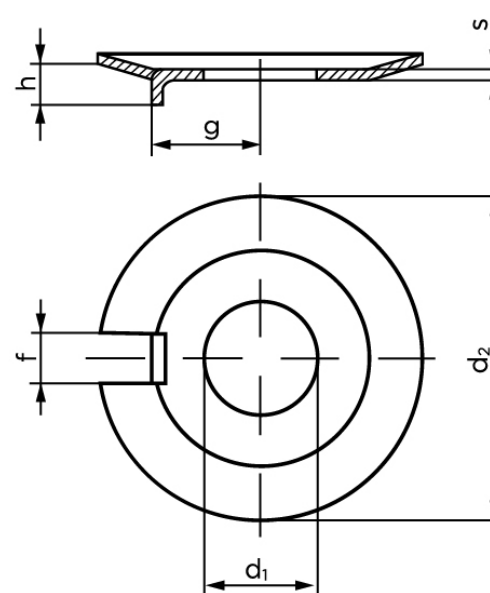

Sikringsblik Med Udvendig Tap DIN 432 Ubehandlet M22 (Ø23x50x1,6) (50 Stk)

SKU: 004320000230000

GTIN: 4043952070185

Norm	DIN 432
Dimensions	23
Nominelle størrelse	23
d_2	50
f	7,5
g	20
$h \approx$	6,5
s	1,6
Bemærkning	d_1 = nominal str

Bemærk disse data er vejledende, og informationerne skal anses som vejledende, Bolte.dk stiller ingen garanti eller kan stilles til ansvar for overstående datatabel. Er du i tvivl så kontakt os på 75154999.

Vil du vide mere om dette produkt

Forespørg pris her