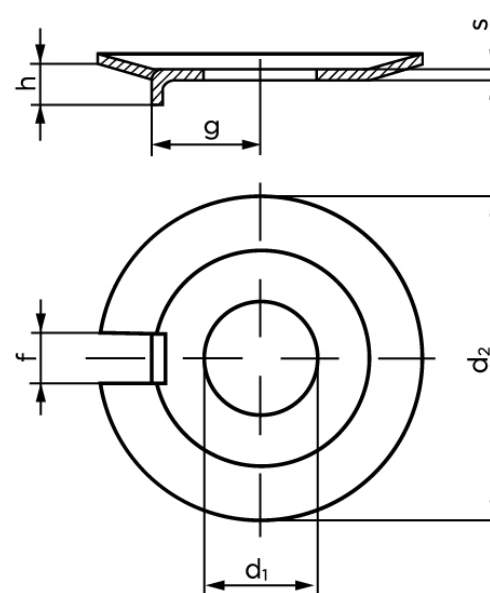

Sikringsblik Med Udvendig Tap DIN 432 Ubehandlet M30 (Ø31x63x1,6) (25 Stk)

SKU: 004320000310000

GTIN: 4043952070215

Norm	DIN 432
Dimensions	31
Nominelle størrelse	31
d_2	63
f	8,5
g	25
$h \approx$	9,5
s	1,6
Bemærkning	d_1 = nominal str

Bemærk disse data er vejledende, og informationerne skal anses som vejledende, Bolte.dk stiller ingen garanti eller kan stilles til ansvar for overstående datatabel. Er du i tvivl så kontakt os på 75154999.

Vil du vide mere om dette produkt

Forespørg pris her