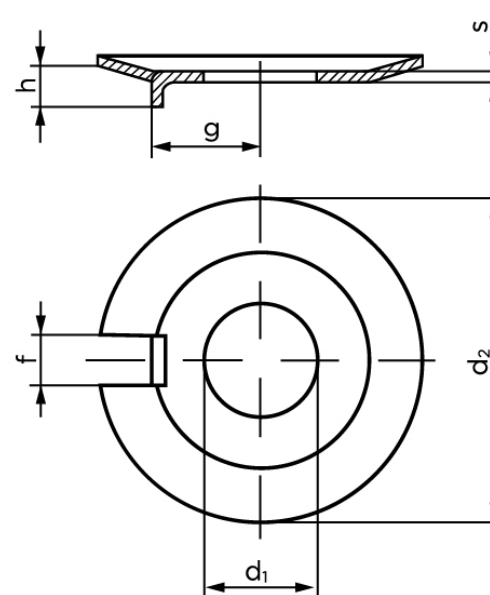

Sikringsblik Med Udvendig Tap DIN 432 Ubehandlet M33 (Ø34x68x1,6) (25 Stk)

SKU: 004320000340000

GTIN: 4043952070222

Norm	DIN 432
Dimensions	34
Nominelle størrelse	34
d_2	68
f	9,5
g	28
$h \approx$	9,5
s	1,6
Bemærkning	d_1 = nominal str

Bemærk disse data er vejledende, og informationerne skal anses som vejledende, Bolte.dk stiller ingen garanti eller kan stilles til ansvar for overstående datatabel. Er du i tvivl så kontakt os på 75154999.

Vil du vide mere om dette produkt

Forespørg pris her