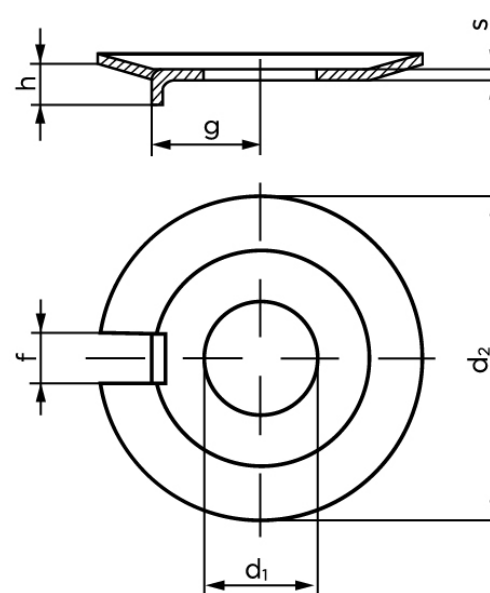

BOLTE
.DK

KVALITETSSKRUER OG -BOLTE PÅ NETTET

Sikringsblik Med Udvendig Tap DIN 432 Ubehandlet M42 (Ø43x88x2) (25 Stk)

SKU: 004320000430000

GTIN: 4043952070253

Norm	DIN 432
Dimensions	43
Nominelle størrelse	43
d_2	88
f	11
g	36
$h \approx$	11
s	2
Bemærkning	d_1 = nominal str

Bemærk disse data er vejledende, og informationerne skal anses som vejledende, Bolte.dk stiller ingen garanti eller kan stilles til ansvar for overstående datatabel. Er du i tvivl så kontakt os på 75154999.

Vil du vide mere om dette produkt

Forespørg pris her