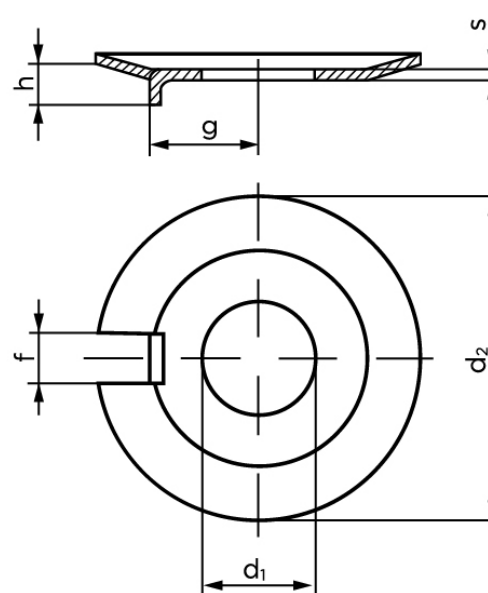

BOLTE.DK

KVALITETSSKRUER OG -BOLTE PÅ NETTET

Sikringsblik Med Udvendig Tap DIN 432 Elforzinket M42 (Ø43x88x2) (25 Stk)

SKU: 004320100430000

GTIN: 4043952700877

Norm	DIN 432
Dimensions	43
Nominelle størrelse	43
d_2	88
f	11
g	36
$h \approx$	11
s	2
Bemærkning	d_1 = nominal str

Bemærk disse data er vejledende, og informationerne skal anses som vejledende, Bolte.dk stiller ingen garanti eller kan stilles til ansvar for overstående datatabel. Er du i tvivl så kontakt os på 75154999.

Vil du vide mere om dette produkt

Forespørg pris her