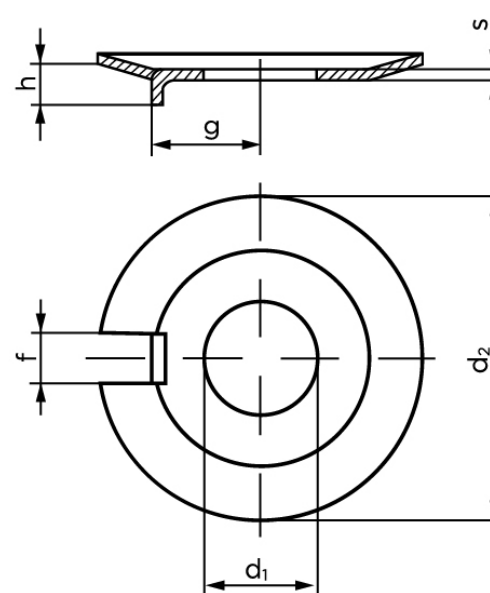

Sikringsblik Med Udvendig Tap DIN 432 Ubehandlet M6 (Ø6,4x19x0,75) (100 Stk)

SKU: 004320000064000

GTIN: 4043952070093

Norm	DIN 432
Dimensions	6,4
Nominelle størrelse	6,4
d_2	19
f	3,5
g	7,5
$h \approx$	3
s	0,75
Bemærkning	d_1 = nominal str

Bemærk disse data er vejledende, og informationerne skal anses som vejledende, Bolte.dk stiller ingen garanti eller kan stilles til ansvar for overstående datatabel. Er du i tvivl så kontakt os på 75154999.

Vil du vide mere om dette produkt

Forespørg pris her