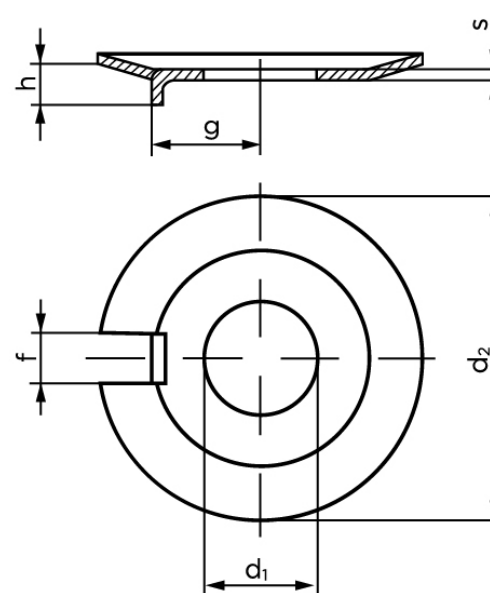

Sikringsblik Med Udvendig Tap DIN 432 Ubehandlet M8 (Ø8,4x22x1) (100 Stk)

SKU: 004320000084000

GTIN: 4043952070109

Norm	DIN 432
Dimensions	8,4
Nominelle størrelse	8,4
d_2	22
f	3,5
g	8,5
$h \approx$	4
s	1
Bemærkning	d_1 = nominal str

Bemærk disse data er vejledende, og informationerne skal anses som vejledende, Bolte.dk stiller ingen garanti eller kan stilles til ansvar for overstående datatabel. Er du i tvivl så kontakt os på 75154999.

Vil du vide mere om dette produkt

Forespørg pris her