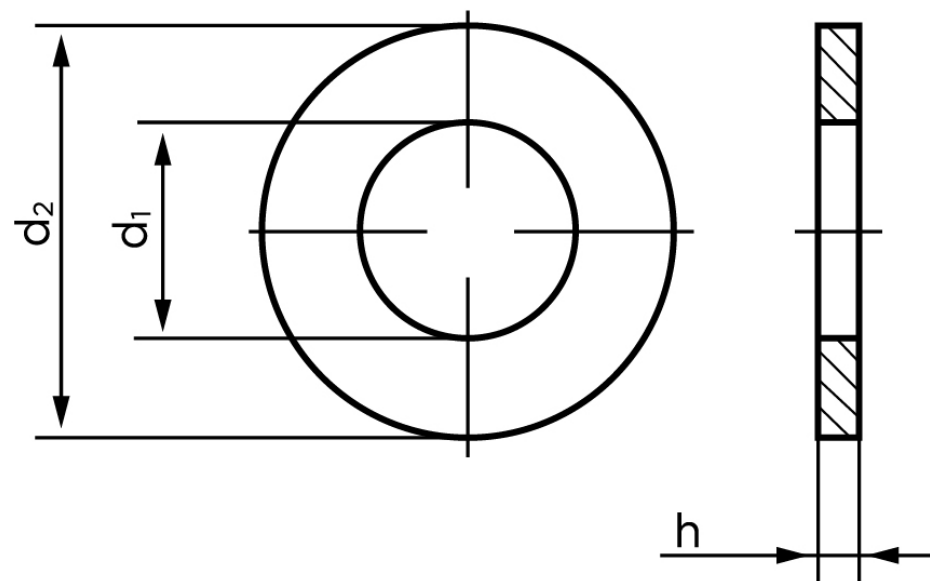

Planskive DIN 433-1 HV 140 Ubehandlet Stål M10 (Ø10,5x18x1,6) (1000 Stk)

SKU: 004330000105000

GTIN: 4043952070833

Norm	DIN 433
Dimensions	10,5
Til M	10
Ww	*3/8"
d1	10.5
d2	18
h	1.6

Bemærk disse data er vejledende, og informationerne skal anses som vejledende, Bolte.dk stiller ingen garanti eller kan stilles til ansvar for overstående datatabel. Er du i tvivl så kontakt os på 75154999.