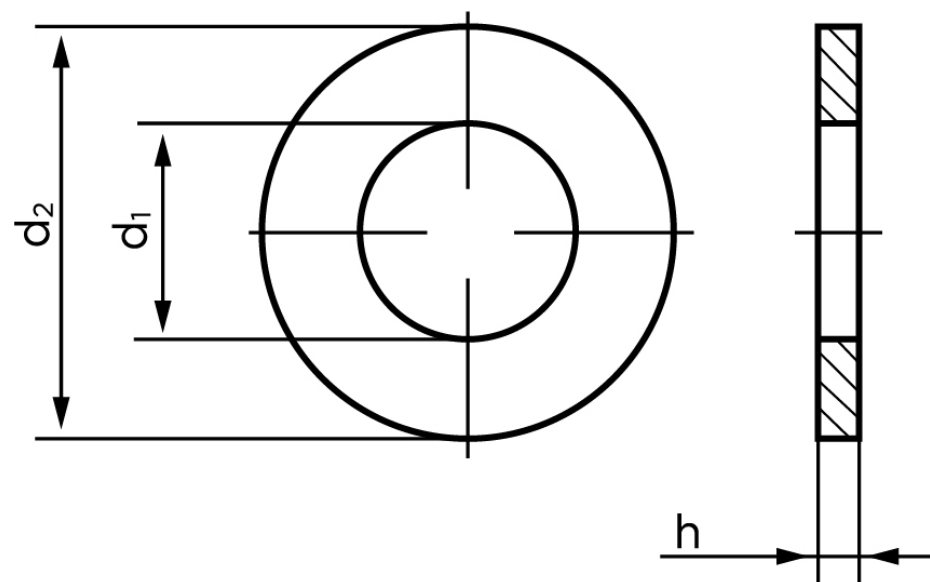

BOLTE
.DK

KVALITETSSKRUER OG -BOLTE PÅ NETTET

Planskive DIN 433-1 HV 140 Elforzinket Stål M10 (Ø10,5x18x1,6) (1000 Stk)

SKU: 004330100105000

GTIN: 4043952071106

Norm	DIN 433
Dimensions	10,5
Til M	10
Ww	*3/8"
d1	10.5
d2	18
h	1.6

Bemærk disse data er vejledende, og informationerne skal anses som vejledende, Bolte.dk stiller ingen garanti eller kan stilles til ansvar for overstående datatabel. Er du i tvivl så kontakt os på 75154999.

Vil du vide mere om dette produkt

Forespørg pris her