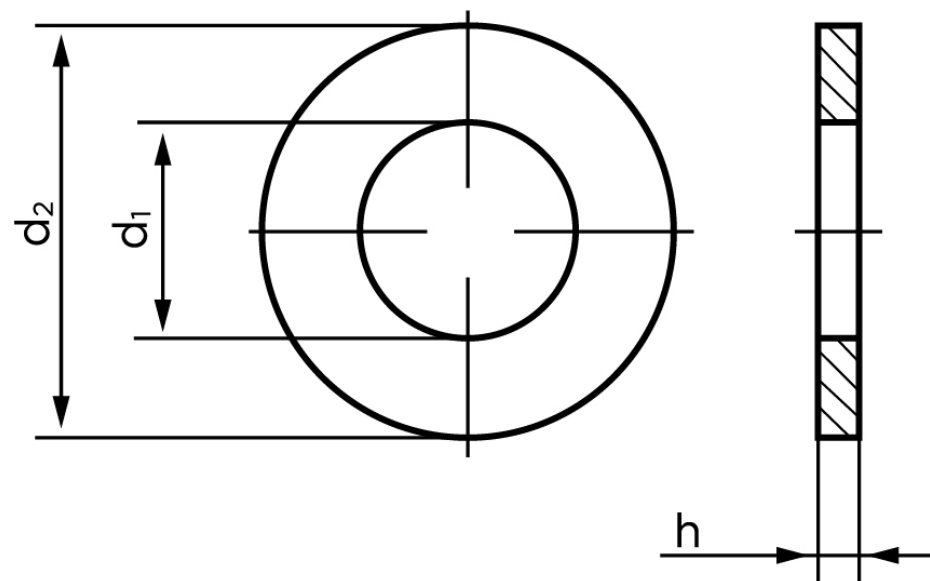

BOLTE.DK

KVALITETSSKRUER OG -BOLTE PÅ NETTET

Planskive DIN 433-1 Rustfri-Syrefast A4 M10 (Ø10,5x18x1,6) (1000 Stk)

SKU: 004339400105000

GTIN: 4043952071762

Norm	DIN 433
Dimensions	10,5
Til M	10
Ww	*3/8"
d1	10.5
d2	18
h	1.6

Bemærk disse data er vejledende, og informationerne skal anses som vejledende, Bolte.dk stiller ingen garanti eller kan stilles til ansvar for overstående datatabel. Er du i tvivl så kontakt os på 75154999.

Vil du vide mere om dette produkt
Forespørg pris her