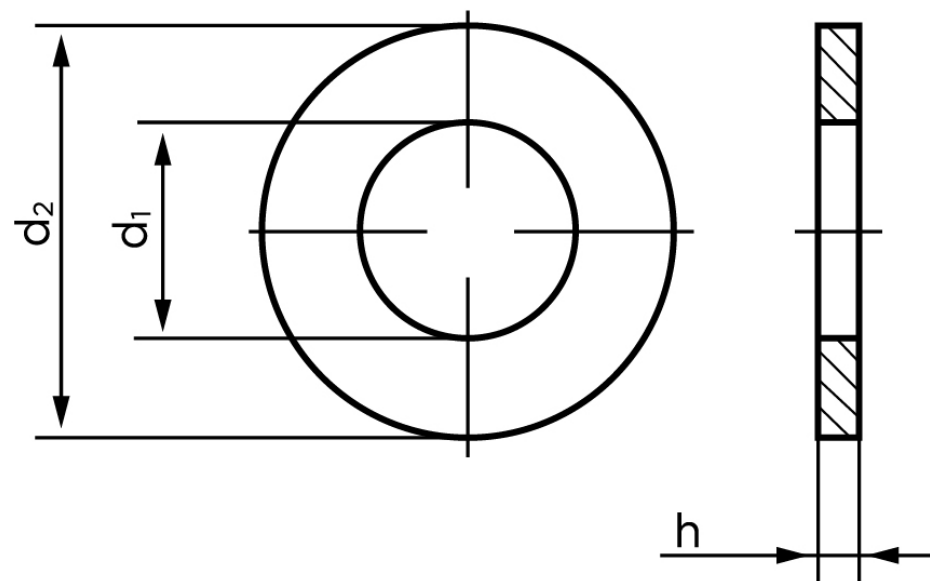

## Planskive DIN 433-1 Rustfri-Syrefast A4 M10 (Ø10,5x18x1,6) (100 Stk)

SKU: 004339409105000

GTIN: 4043952071847

Norm	DIN 433
Dimensions	10,5
Til M	10
Ww	*3/8"
d1	10.5
d2	18
h	1.6

Bemærk disse data er vejledende, og informationerne skal anses som vejledende, Bolte.dk stiller ingen garanti eller kan stilles til ansvar for overstående datatabel. Er du i tvivl så kontakt os på 75154999.