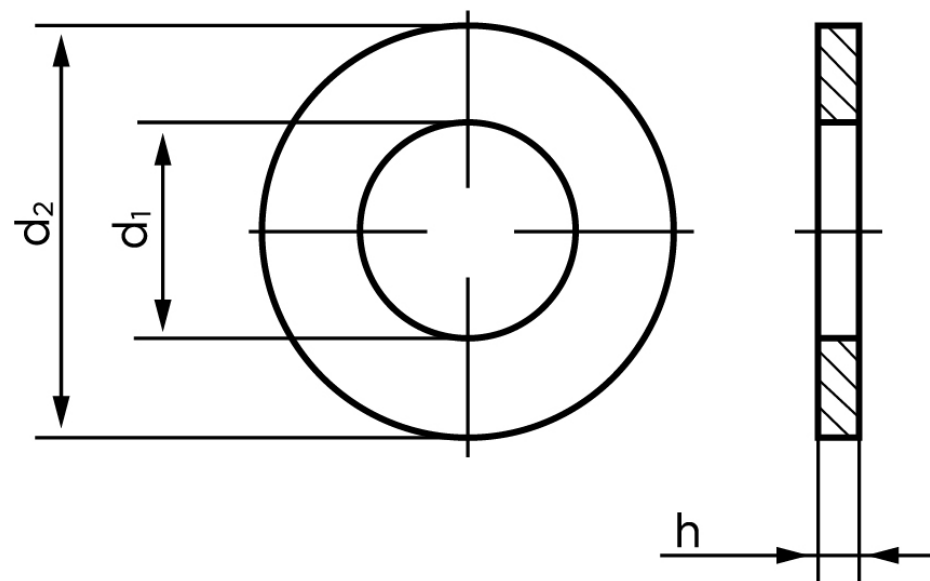

BOLTE.DK

KVALITETSSKRUER OG -BOLTE PÅ NETTET

Planskive DIN 433-1 HV 140 Elforzinket Stål M12 (Ø13x20x2) (100 Stk)

SKU: 004330109130000

GTIN: 4043952071250

Norm	DIN 433
Dimensions	13
Til M	12
Ww	*7/16"
d1	13
d2	20
h	2

Bemærk disse data er vejledende, og informationerne skal anses som vejledende, Bolte.dk stiller ingen garanti eller kan stilles til ansvar for overstående datatabel. Er du i tvivl så kontakt os på 75154999.

Vil du vide mere om dette produkt

Forespørg pris her