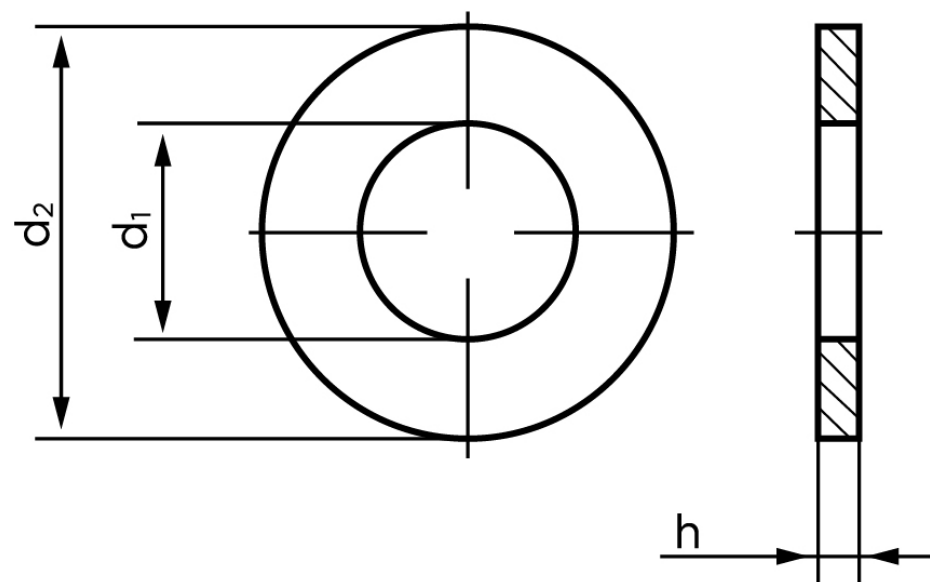

## Planskive DIN 433-1 Messing M12 (Ø13x20x2) (500 Stk)

SKU: 004337000130000

GTIN: 4043952071380

Norm	DIN 433
Dimensions	13
Til M	12
Ww	*7/16"
d1	13
d2	20
h	2

Bemærk disse data er vejledende, og informationerne skal anses som vejledende, Bolte.dk stiller ingen garanti eller kan stilles til ansvar for overstående datatabel. Er du i tvivl så kontakt os på 75154999.