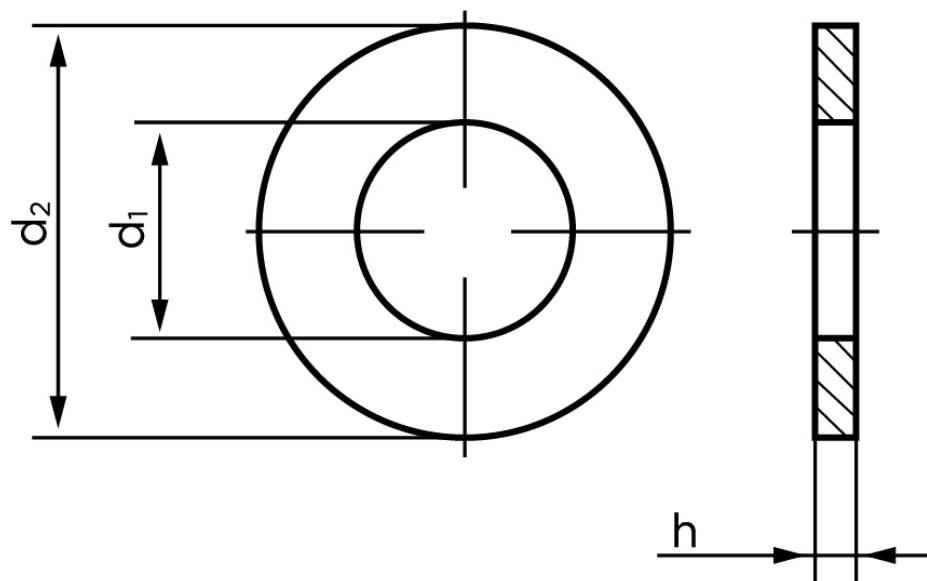

## Planskive DIN 433-1 HV 140 Elforzinket Stål M16 (Ø17x28x2,5) (100 Stk)

SKU: 004330109170000

GTIN: 4043952071274

Norm	DIN 433
Dimensions	17
Til M	16
Ww	*5/8"
d1	17
d2	28
h	2.5

Bemærk disse data er vejledende, og informationerne skal anses som vejledende, Bolte.dk stiller ingen garanti eller kan stilles til ansvar for overstående datatabel. Er du i tvivl så kontakt os på 75154999.