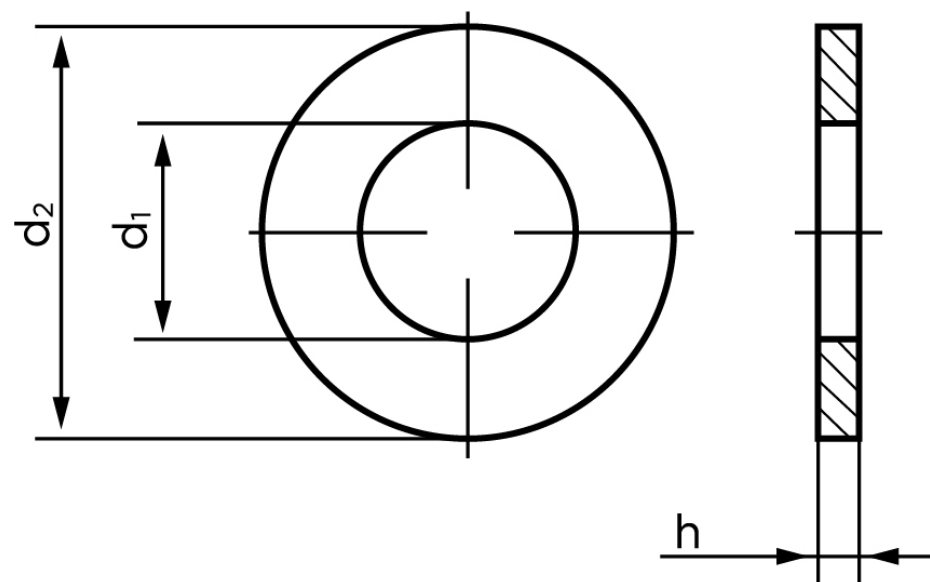

BOLTE.DK

KVALITETSSKRUER OG -BOLTE PÅ NETTET

Planskive DIN 433-1 HV 140 Elforzinket Stål M20 (Ø21x34x3) (100 Stk)

SKU: 004330109210000

GTIN: 4043952071298

Norm	DIN 433
Dimensions	21
Til M	20
Ww	*3/4"
d1	21
d2	34
h	3

Bemærk disse data er vejledende, og informationerne skal anses som vejledende, Bolte.dk stiller ingen garanti eller kan stilles til ansvar for overstående datatabel. Er du i tvivl så kontakt os på 75154999.

Vil du vide mere om dette produkt
Forespørg pris her