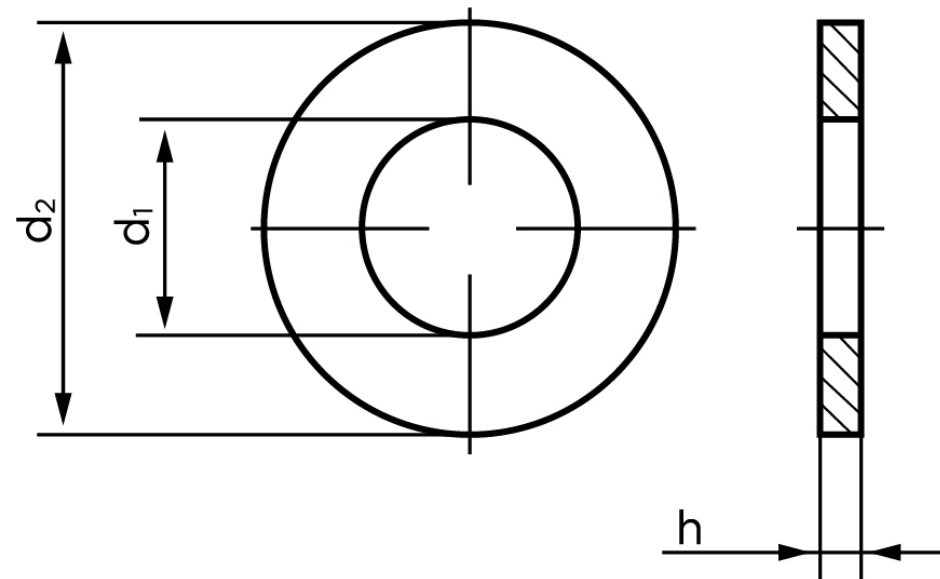

Planskive DIN 433-1 HV 140 Ubehandlet Stål M2 (Ø2,2x4,5x0,3) (500 Stk)

SKU: 004330009022000

GTIN: 4043952070895

Norm	DIN 433
Dimensions	2,2
Til M	2
d1	2.2
d2	4.5
h	0.3

Bemærk disse data er vejledende, og informationerne skal anses som vejledende, Bolte.dk stiller ingen garanti eller kan stilles til ansvar for overstående datatabel. Er du i tvivl så kontakt os på 75154999.