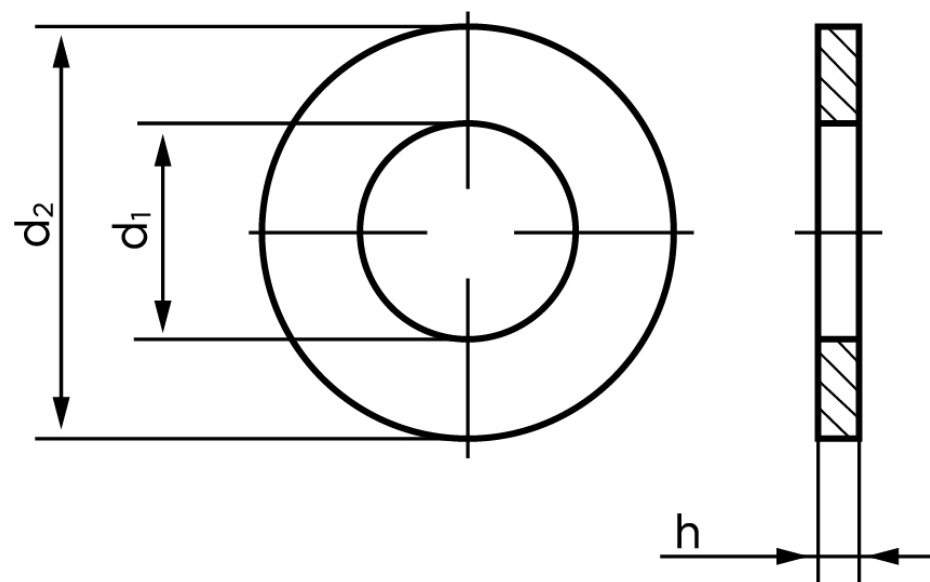

## Planskive DIN 433-1 Rustfri A2 M2 (Ø2,2x4,5x0,3) (2000 Stk)

SKU: 004339200022000

GTIN: 4043952071526

Norm	DIN 433
Dimensions	2,2
Til M	2
d1	2.2
d2	4.5
h	0.3

Bemærk disse data er vejledende, og informationerne skal anses som vejledende, Bolte.dk stiller ingen garanti eller kan stilles til ansvar for overstående datatabel. Er du i tvivl så kontakt os på 75154999.