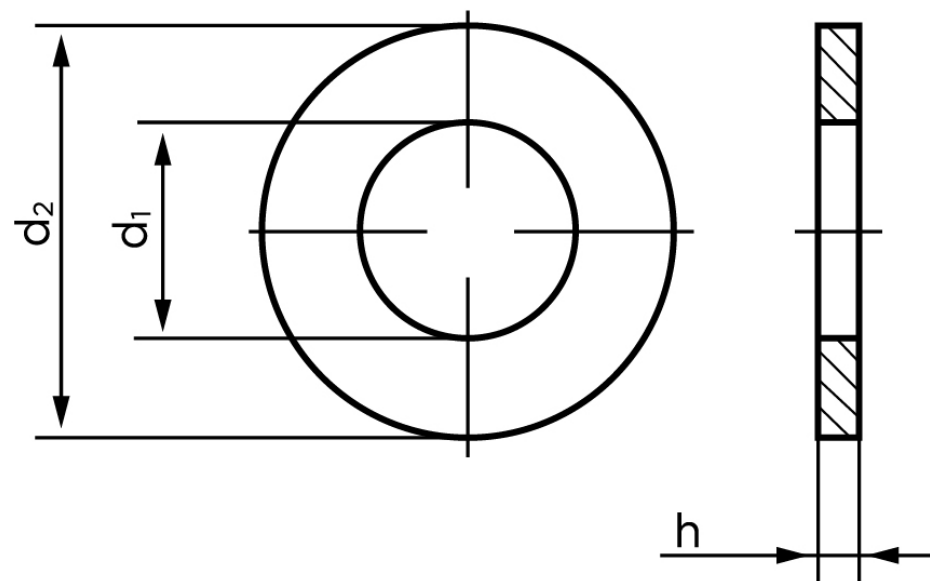

## Planskive DIN 433-1 Rustfri-Syrefast A4 M24 (Ø25x39x4) (25 Stk)

SKU: 004339400250000

GTIN: 4043952700907

Norm	DIN 433
Dimensions	25
Til M	24
d1	25
d2	39
h	4

Bemærk disse data er vejledende, og informationerne skal anses som vejledende, Bolte.dk stiller ingen garanti eller kan stilles til ansvar for overstående datatabel. Er du i tvivl så kontakt os på 75154999.