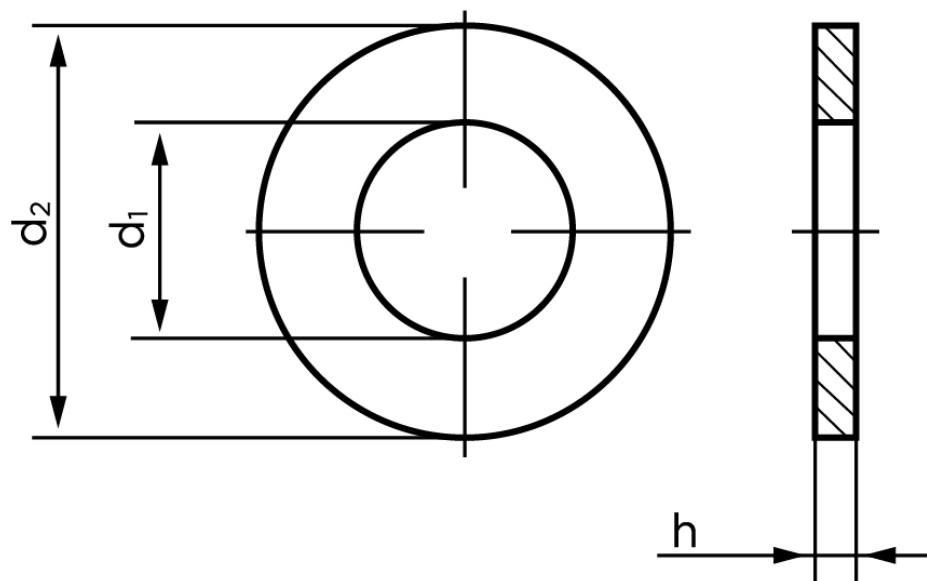

Planskive DIN 433-1 HV 140 Elforzinket Stål M2.5 (Ø2,7x5x0,5) (5000 Stk)

SKU: 004330100027000

GTIN: 4043952071045

Norm	DIN 433
Dimensions	2,7
Til M	2,5
d1	2.7
d2	5
h	0.5

Bemærk disse data er vejledende, og informationerne skal anses som vejledende, Bolte.dk stiller ingen garanti eller kan stilles til ansvar for overstående datatabel. Er du i tvivl så kontakt os på 75154999.