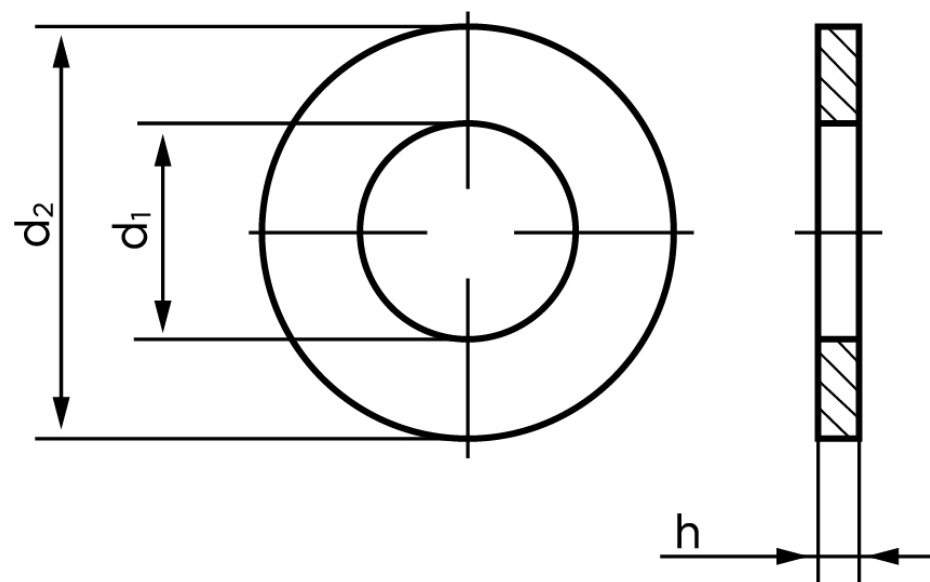

Planskive DIN 433-1 HV 140 Elforzinket Stål M3 (Ø3,2x6x0,5) (5000 Stk)

SKU: 004330100032000

GTIN: 4043952071052

Norm	DIN 433
Dimensions	3,2
Til M	3
d1	3.2
d2	6
h	0.5

Bemærk disse data er vejledende, og informationerne skal anses som vejledende, Bolte.dk stiller ingen garanti eller kan stilles til ansvar for overstående datatabel. Er du i tvivl så kontakt os på 75154999.