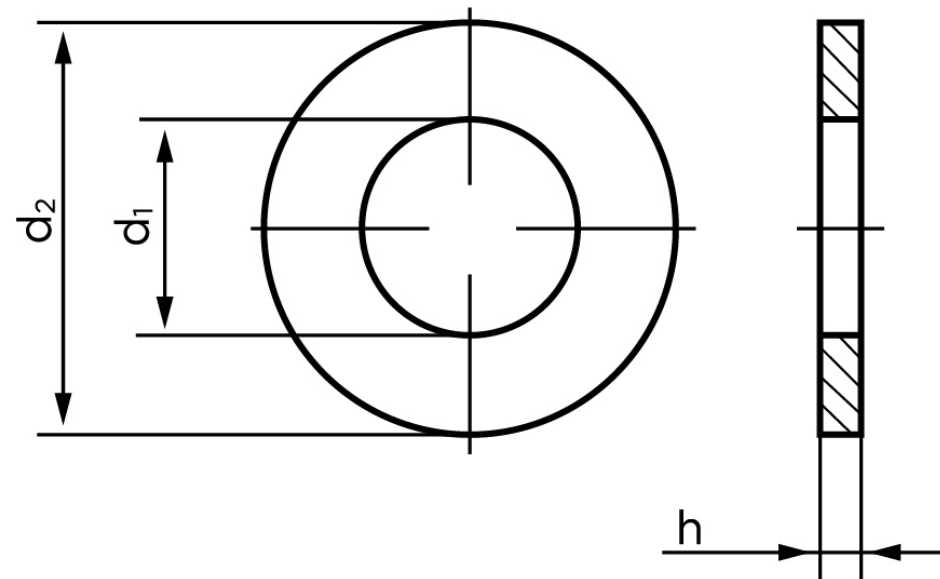

Planskive DIN 433-1 Messing M4 (Ø4,3x8x0,5) (500 Stk)

SKU: 004337009043000

GTIN: 4043952071465

Norm	DIN 433
Dimensions	4,3
Til M	4
Ww	*1/8"
d1	4.3
d2	8
h	0.5

Bemærk disse data er vejledende, og informationerne skal anses som vejledende, Bolte.dk stiller ingen garanti eller kan stilles til ansvar for overstående datatabel. Er du i tvivl så kontakt os på 75154999.