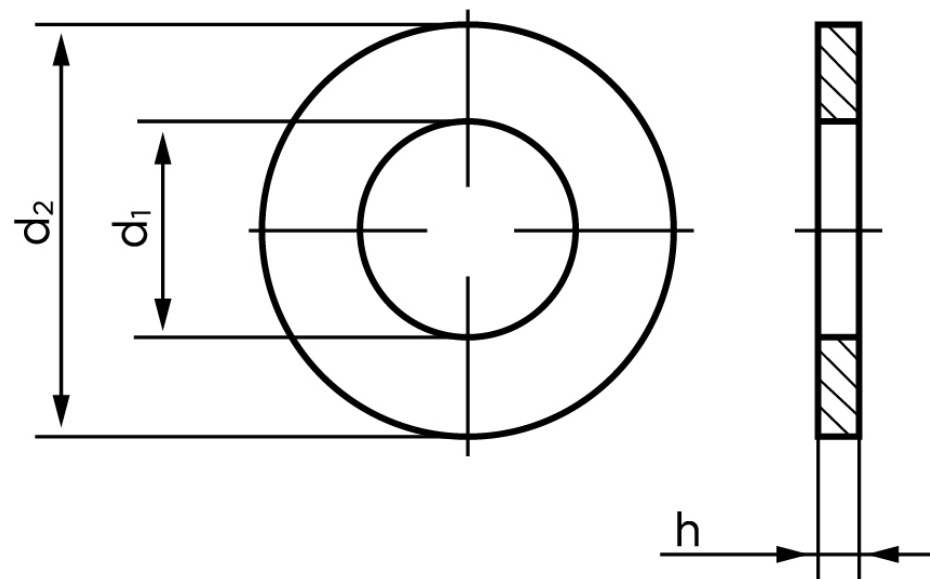

Planskive DIN 433-1 Messing M5 (Ø5,3x9x1) (1000 Stk)

SKU: 004337000053000

GTIN: 4043952071342

Norm	DIN 433
Dimensions	5,3
Til M	5
Ww	*3/16"
d1	5.3
d2	9
h	1

Bemærk disse data er vejledende, og informationerne skal anses som vejledende, Bolte.dk stiller ingen garanti eller kan stilles til ansvar for overstående datatabel. Er du i tvivl så kontakt os på 75154999.