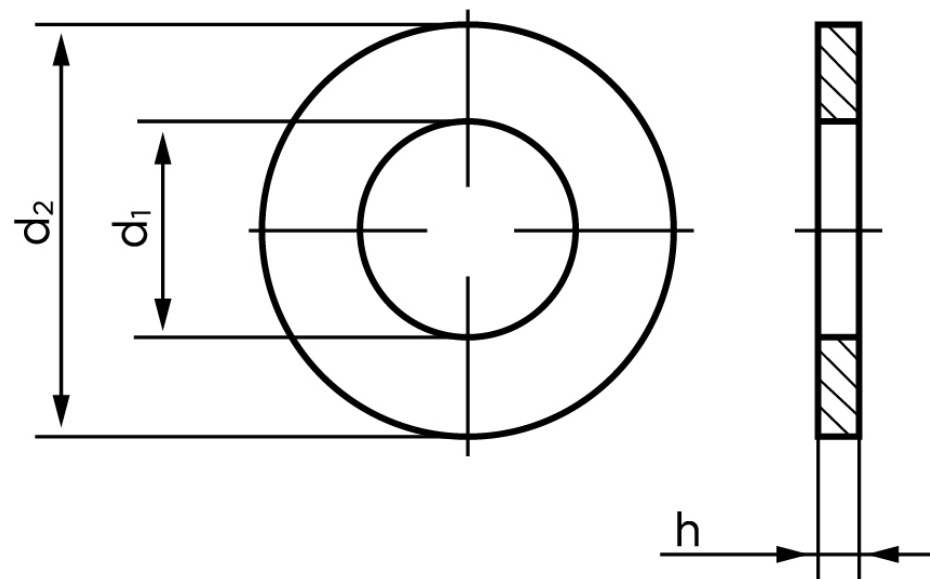

Planskive DIN 433-1 Messing M5 (Ø5,3x9x1) (100 Stk)

SKU: 004337009053000

GTIN: 4043952071472

Norm	DIN 433
Dimensions	5,3
Til M	5
Ww	*3/16"
d1	5.3
d2	9
h	1

Bemærk disse data er vejledende, og informationerne skal anses som vejledende, Bolte.dk stiller ingen garanti eller kan stilles til ansvar for overstående datatabel. Er du i tvivl så kontakt os på 75154999.