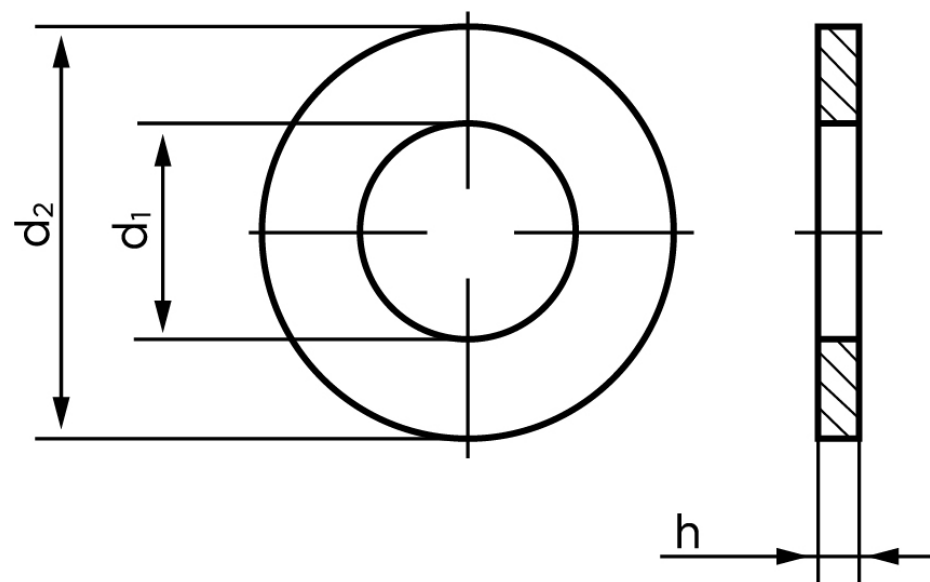

BOLTE

KVALITETSSKRUER OG -BOLTE PÅ NETTET

Planskive DIN 433-1 Rustfri-Syrefast A4 M5 (Ø5,3x9x1) (200 Stk)

SKU: 004339409053000

GTIN: 4043952071816

Norm	DIN 433
Dimensions	5,3
Til M	5
Ww	*3/16"
d1	5.3
d2	9
h	1

Bemærk disse data er vejledende, og informationerne skal anses som vejledende, Bolte.dk stiller ingen garanti eller kan stilles til ansvar for overstående datatabel. Er du i tvivl så kontakt os på 75154999.

Vil du vide mere om dette produkt
Forespørg pris her