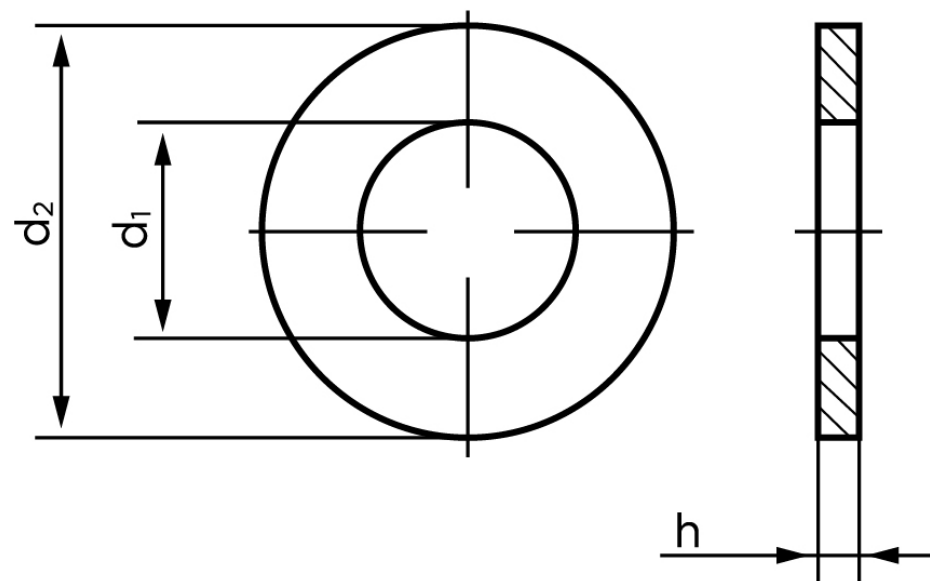

Planskive DIN 433-1 HV 140 Ubehandlet Stål M6 (Ø6,4x11x1,6) (250 Stk)

SKU: 004330009064000

GTIN: 4043952070956

Norm	DIN 433
Dimensions	6,4
Til M	6
d1	6.4
d2	11
h	1.6

Bemærk disse data er vejledende, og informationerne skal anses som vejledende, Bolte.dk stiller ingen garanti eller kan stilles til ansvar for overstående datatabel. Er du i tvivl så kontakt os på 75154999.