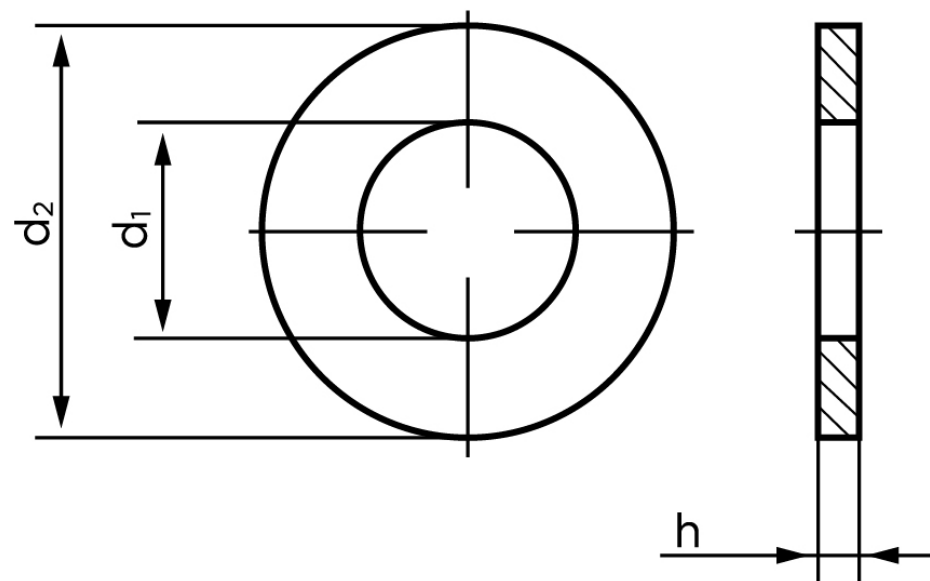

## Planskive DIN 433-1 Rustfri-Syrefast A4 M6 (Ø6,4x11x1,6) (1000 Stk)

SKU: 004339400064000

GTIN: 4043952071748

Norm	DIN 433
Dimensions	6,4
Til M	6
d1	6.4
d2	11
h	1.6

Bemærk disse data er vejledende, og informationerne skal anses som vejledende, Bolte.dk stiller ingen garanti eller kan stilles til ansvar for overstående datatabel. Er du i tvivl så kontakt os på 75154999.