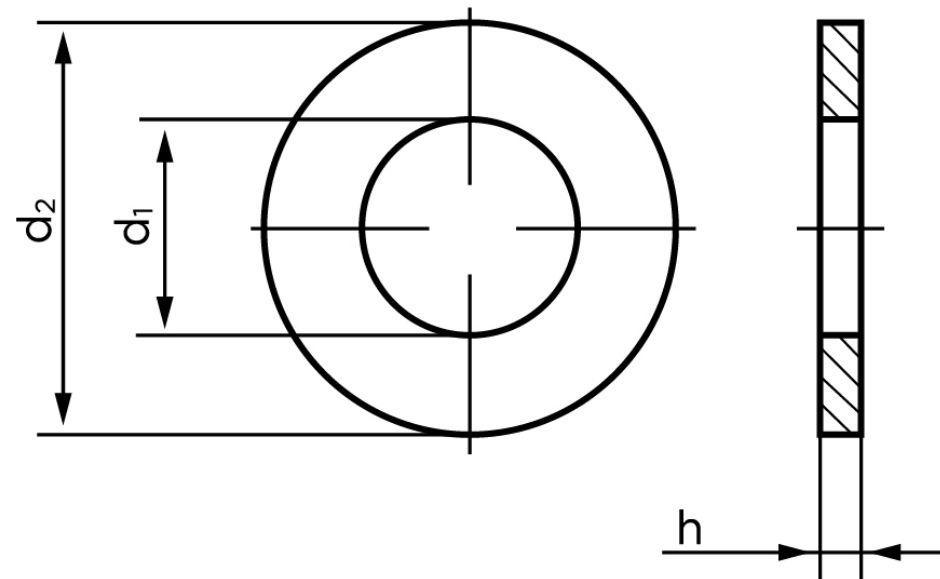

Planskive DIN 433-1 Rustfri-Syrefast A4 M6 (Ø6,4x11x1,6) (100 Stk)

SKU: 004339409064000

GTIN: 4043952071823

Norm	DIN 433
Dimensions	6,4
Til M	6
d1	6.4
d2	11
h	1.6

Bemærk disse data er vejledende, og informationerne skal anses som vejledende, Bolte.dk stiller ingen garanti eller kan stilles til ansvar for overstående datatabel. Er du i tvivl så kontakt os på 75154999.