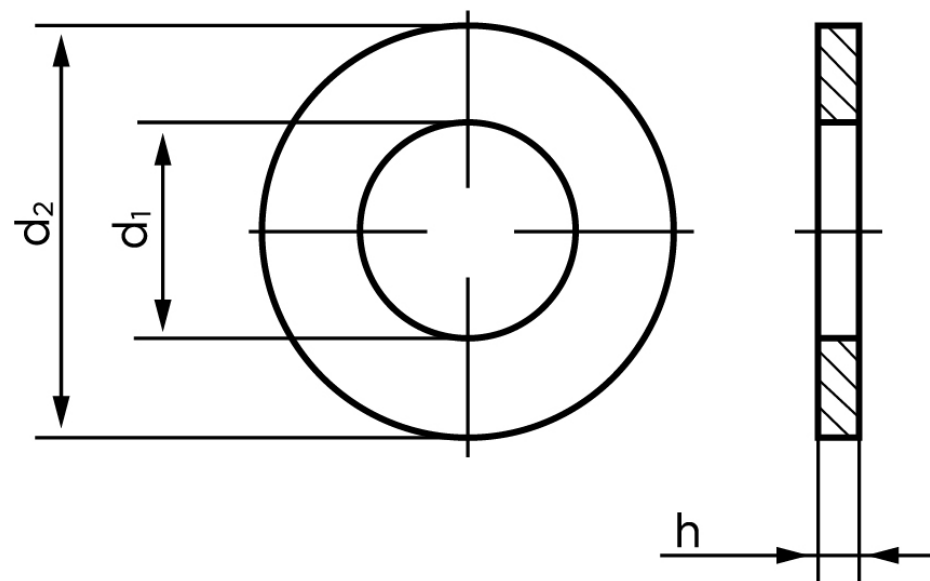

## Planskive DIN 433-1 HV 140 Ubehandlet Stål M8 (Ø8,4x15x1,6) (250 Stk)

SKU: 004330009084000

GTIN: 4043952070963

Norm	DIN 433
Dimensions	8,4
Til M	8
Ww	*5/16"
d1	8.4
d2	15
h	1.6

Bemærk disse data er vejledende, og informationerne skal anses som vejledende, Bolte.dk stiller ingen garanti eller kan stilles til ansvar for overstående datatabel. Er du i tvivl så kontakt os på 75154999.